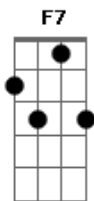

© ukulele-chords.com