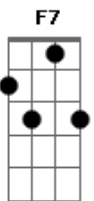

© ukulele-chords.com