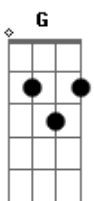

© ukulele-chords.com