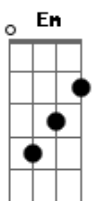

© ukulele-chords.com