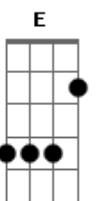

© ukulele-chords.com