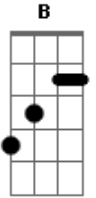

© ukulele-chords.com