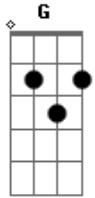

© ukulele-chords.com