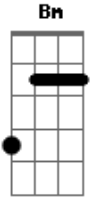

© ukulele-chords.com