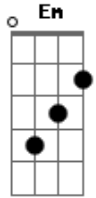

© ukulele-chords.com