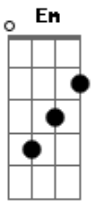

# Híbrida Sonora - Teto Azul

tom:

Intro: Bm G D A Bm  
 O amanhã já acendeu  
 E junto a ele lá vou eu  
 Voo ainda em rasante  
 O teto azul tá tão distante  
 Em tatuagem no horizonte  
 Me deparo com um gigante  
 De olhos mil  
 Salto em trampolim de sangue  
 E cada gota é meu arranque  
 Se eu não pulo então quem pula?  
 Se eu não me vejo então quem vê?

## Acordes

© ukulele-chords.com

© ukulele-chords.com

© ukulele-chords.com

© ukulele-chords.com

© ukulele-chords.com

( D A Bm G )  
 ( D A Em G D )

Em queda livre eu abro os olhos  
 Seguro e firme o coração  
 Busco insumos de um cometa pra decorar a distração