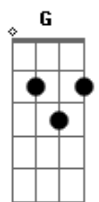

Híbrida Sonora - Teto Azul

tom:

Intro: Bm G D A Bm
 O amanhã já acendeu
 E junto a ele lá vou eu
 Voo ainda em rasante
 O teto azul tá tão distante
 Em tatuagem no horizonte
 Me deparo com um gigante
 De olhos mil
 Salto em trampolim de sangue
 E cada gota é meu arranque
 Se eu não pulo então quem pula?
 Se eu não me vejo então quem vê?

Quem vai colher os frutos que o amor me deu?
 Quem vai colher senão eu?

(Bm G D A)

Eu me refaço como pássaro de fogo
 Acredite, eu ainda tô no jogo
 Eu me refaço como pássaro de fogo
 Acredite, eu ainda tô no jogo
 Eu ainda tô no jogo

Acordes

© ukulele-chords.com

© ukulele-chords.com

© ukulele-chords.com

© ukulele-chords.com

© ukulele-chords.com

(D A Bm G)
 (D A Em G D)

Em queda livre eu abro os olhos
 Seguro e firme o coração
 Busco insumos de um cometa pra decorar a distração