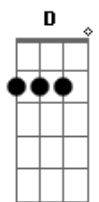

Híbrida Sonora - Teto Azul

tom:

Intro: Bm G D A Bm
O amanhã já acendeu
E junto a ele lá vou eu
Voo ainda em rasante
O teto azul tá tão distante
Em tatuagem no horizonte
Me deparo com um gigante
De olhos mil
Salto em trampolim de sangue
E cada gota é meu arranque
Se eu não pulo então quem pula?
Se eu não me vejo então quem vê?

Quem vai colher os frutos que o amor me deu?
Quem vai colher senão eu?

(Bm G D A)

Eu me refaço como pássaro de fogo
Acredite, eu ainda tô no jogo
Eu me refaço como pássaro de fogo
Acredite, eu ainda tô no jogo
Eu ainda tô no jogo

Acordes

© ukulele-chords.com