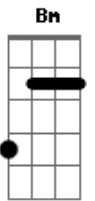

# Híbrida Sonora - Teto Azul

tom:

Intro: Bm G D A Bm  
 O amanhã já acendeu  
 E junto a ele lá vou eu  
 Voo ainda em rasante  
 O teto azul tá tão distante  
 Em tatuagem no horizonte  
 Me deparo com um gigante  
 De olhos mil  
 Salto em trampolim de sangue  
 E cada gota é meu arranque  
 Se eu não pulo então quem pula?  
 Se eu não me vejo então quem vê?

Quem vai colher os frutos que o amor me deu?  
 Quem vai colher senão eu?

( Bm G D A )

Eu me refaço como pássaro de fogo  
 Acredite, eu ainda tô no jogo  
 Eu me refaço como pássaro de fogo  
 Acredite, eu ainda tô no jogo  
 Eu ainda tô no jogo

## Acordes

© ukulele-chords.com

© ukulele-chords.com

© ukulele-chords.com

© ukulele-chords.com

© ukulele-chords.com

( D A Bm G )  
 ( D A Em G D )

Em queda livre eu abro os olhos  
 Seguro e firme o coração  
 Busco insumos de um cometa pra decorar a distração