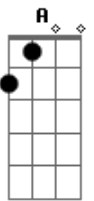

# Híbrida Sonora - Teto Azul

tom:

Intro: Bm G D A Bm  
 O amanhã já acendeu  
 E junto a ele lá vou eu  
 Voo ainda em rasante  
 O teto azul tá tão distante  
 Em tatuagem no horizonte  
 Me deparo com um gigante  
 De olhos mil  
 Salto em trampolim de sangue  
 E cada gota é meu arranque  
 Se eu não pulo então quem pula?  
 Se eu não me vejo então quem vê?

## Acordes

© ukulele-chords.com

© ukulele-chords.com

© ukulele-chords.com

© ukulele-chords.com

© ukulele-chords.com

( D A Bm G )  
 ( D A Em G D )

Em queda livre eu abro os olhos  
 Seguro e firme o coração  
 Busco insumos de um cometa pra decorar a distração