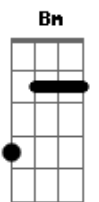

Híbrida Sonora - Teto Azul

tom:

Intro: Bm G D A Bm
 O amanhã já acendeu
 E junto a ele lá vou eu
 Voo ainda em rasante
 O teto azul tá tão distante
 Em tatuagem no horizonte
 Me deparo com um gigante
 De olhos mil
 Salto em trampolim de sangue
 E cada gota é meu arranque
 Se eu não pulo então quem pula?
 Se eu não me vejo então quem vê?

Quem vai colher os frutos que o amor me deu?
 Quem vai colher senão eu?

(Bm G D A)

Eu me refaço como pássaro de fogo
 Acredite, eu ainda tô no jogo
 Eu me refaço como pássaro de fogo
 Acredite, eu ainda tô no jogo
 Eu ainda tô no jogo

Acordes

© ukulele-chords.com

© ukulele-chords.com

© ukulele-chords.com

© ukulele-chords.com

© ukulele-chords.com

(D A Bm G)
 (D A Em G D)

Em queda livre eu abro os olhos
 Seguro e firme o coração
 Busco insumos de um cometa pra decorar a distração