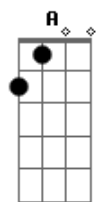

Híbrida Sonora - Teto Azul

tom:

Intro: Bm G D A Bm
 O amanhã já acendeu
 E junto a ele lá vou eu
 Voo ainda em rasante
 O teto azul tá tão distante
 Em tatuagem no horizonte
 Me deparo com um gigante
 De olhos mil
 Salto em trampolim de sangue
 E cada gota é meu arranque
 Se eu não pulo então quem pula?
 Se eu não me vejo então quem vê?

Acordes

© ukulele-chords.com

© ukulele-chords.com

© ukulele-chords.com

© ukulele-chords.com

© ukulele-chords.com

(D A Bm G)
 (D A Em G D)

Em queda livre eu abro os olhos
 Seguro e firme o coração
 Busco insumos de um cometa pra decorar a distração