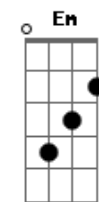

Híbrida Sonora - Teto Azul

tom:

Intro: Bm G D A Bm
 O amanhã já acendeu
 E junto a ele lá vou eu
 Voo ainda em rasante
 O teto azul tá tão distante
 Em tatuagem no horizonte
 Me deparo com um gigante
 De olhos mil
 Salto em trampolim de sangue
 E cada gota é meu arranque
 Se eu não pulo então quem pula?
 Se eu não me vejo então quem vê?

Acordes

© ukulele-chords.com

© ukulele-chords.com

© ukulele-chords.com

© ukulele-chords.com

© ukulele-chords.com

(D A Bm G)
 (D A Em G D)

Em queda livre eu abro os olhos
 Seguro e firme o coração
 Busco insumos de um cometa pra decorar a distração