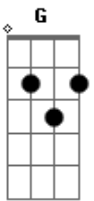

# Híbrida Sonora - Teto Azul

tom:

Intro: Bm G D A Bm  
 O amanhã já acendeu  
 E junto a ele lá vou eu  
 Voo ainda em rasante  
 O teto azul tá tão distante  
 Em tatuagem no horizonte  
 Me deparo com um gigante  
 De olhos mil  
 Salto em trampolim de sangue  
 E cada gota é meu arranque  
 Se eu não pulo então quem pula?  
 Se eu não me vejo então quem vê?

Quem vai colher os frutos que o amor me deu?  
 Quem vai colher senão eu?

( Bm G D A )

Eu me refaço como pássaro de fogo  
 Acredite, eu ainda tô no jogo  
 Eu me refaço como pássaro de fogo  
 Acredite, eu ainda tô no jogo  
 Eu ainda tô no jogo

## Acordes

© ukulele-chords.com

© ukulele-chords.com

© ukulele-chords.com

© ukulele-chords.com

© ukulele-chords.com

( D A Bm G )  
 ( D A Em G D )

Em queda livre eu abro os olhos  
 Seguro e firme o coração  
 Busco insumos de um cometa pra decorar a distração