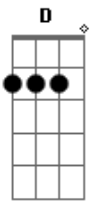

Híbrida Sonora - Teto Azul

tom:

Intro: Bm G D A Bm
O amanhã já acendeu
E junto a ele lá vou eu
Voo ainda em rasante
O teto azul tá tão distante
Em tatuagem no horizonte
Me deparo com um gigante
De olhos mil
Salto em trampolim de sangue
E cada gota é meu arranque
Se eu não pulo então quem pula?
Se eu não me vejo então quem vê?

Quem vai colher os frutos que o amor me deu?
Quem vai colher senão eu?

(Bm G D A)

Eu me refaço como pássaro de fogo
Acredite, eu ainda tô no jogo
Eu me refaço como pássaro de fogo
Acredite, eu ainda tô no jogo
Eu ainda tô no jogo

Acordes

© ukulele-chords.com