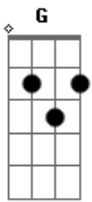

© ukulele-chords.com