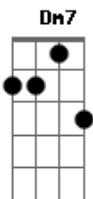

© ukulele-chords.com