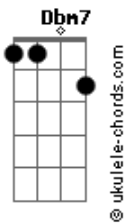

Hiago MAC - Deusa Grega

tom:

E

Intro: E7M A7M E7M A7M

E7M A7M
Ela é tão bonita que eu fico apaixonado
E7M A7M
Aconteceu no meu momento errado
E7M A7M
Queria que não fosse agora
E7M A7M
Mas fazer o que se pro amor não tem hora

E7M
Tô tentando expressar desse meu jeito
A7M
Só perdoe esse mortal na qual se apaixonou
E7M
Por uma deusa grega
A7M
Que me encantou com sua beleza

[Refrão]

E7M A7M
Deusa grega queria te levar pra mim
Dbm7
Mal começou e não quero por um fim

Tão gostosa essa sensação que eu
B
Tô sentindo por ti

E7M A7M
Deusa grega com um batom com gosto de cereja
Dbm7
Com a sabedoria que iguala deusa Athena
B
Ela já encanta com essa beleza
E7M
E que chore a Monalisa de tristeza

(E7M A7M E7M A7M)

Acordes

[Segunda Parte]

E7M
Só perdoe esse mortal
A7M
Que se apaixonou por uma deusa surreal
E7M
Tentaria do meu jeito
Só pra conseguir um beijo
A7M
Dessa boca, não faz mal

E7M
Essa deusa me encantou

Só pode ser a do amor
A7M
Que pro céu me faz voar
E7M

E é por isso que eu consigo mesmo
A7M
Te amar e te adorar

[Refrão]

E7M A7M
Deusa grega queria te levar pra mim
Dbm7
Mal começou e não quero por um fim

Tão gostosa essa sensação que eu
B
Tô sentindo por ti

E7M A7M
Deusa grega com um batom com gosto de cereja
Dbm7
Com a sabedoria que iguala deusa Athena
B
Ela já encanta com essa beleza
E7M
E que chore a Monalisa de tristeza

[Final] E7M