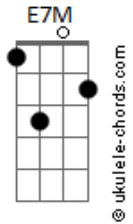

Hiago MAC - Deusa Grega

tom:

E

Intro: E7M A7M E7M A7M

E7M A7M
Ela é tão bonita que eu fico apaixonado
E7M A7M
Aconteceu no meu momento errado
E7M A7M
Queria que não fosse agora
E7M A7M
Mas fazer o que se pro amor não tem hora

E7M
Tô tentando expressar desse meu jeito
A7M
Só perdoe esse mortal na qual se apaixonou
E7M
Por uma deusa grega
A7M
Que me encantou com sua beleza

[Refrão]

E7M A7M
Deusa grega queria te levar pra mim
Dbm7
Mal começou e não quero por um fim

Tão gostosa essa sensação que eu
B
Tô sentindo por ti

E7M A7M
Deusa grega com um batom com gosto de cereja
Dbm7
Com a sabedoria que iguala deusa Athena
B
Ela já encanta com essa beleza
E7M
E que chore a Monalisa de tristeza

(E7M A7M E7M A7M)

Acordes

[Segunda Parte]

E7M
Só perdoe esse mortal
A7M
Que se apaixonou por uma deusa surreal
E7M
Tentaria do meu jeito
Só pra conseguir um beijo
A7M
Dessa boca, não faz mal

E7M
Essa deusa me encantou

Só pode ser a do amor
A7M
Que pro céu me faz voar
E7M

E é por isso que eu consigo mesmo
A7M
Te amar e te adorar

[Refrão]

E7M A7M
Deusa grega queria te levar pra mim
Dbm7
Mal começou e não quero por um fim

Tão gostosa essa sensação que eu
B
Tô sentindo por ti

E7M A7M
Deusa grega com um batom com gosto de cereja
Dbm7
Com a sabedoria que iguala deusa Athena
B
Ela já encanta com essa beleza
E7M
E que chore a Monalisa de tristeza

[Final] E7M