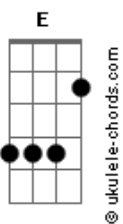

Hiago MAC - Deusa Grega

tom:

E

Intro: E7M A7M E7M A7M

E7M A7M
Ela é tão bonita que eu fico apaixonado
E7M A7M
Aconteceu no meu momento errado
E7M A7M
Queria que não fosse agora
E7M A7M
Mas fazer o que se pro amor não tem hora

E7M
Tô tentando expressar desse meu jeito
A7M
Só perdoe esse mortal na qual se apaixonou
E7M
Por uma deusa grega
A7M
Que me encantou com sua beleza

[Refrão]

E7M A7M
Deusa grega queria te levar pra mim
Dbm7
Mal começou e não quero por um fim

Tão gostosa essa sensação que eu
B
Tô sentindo por ti

E7M A7M
Deusa grega com um batom com gosto de cereja
Dbm7
Com a sabedoria que iguala deusa Athena
B
Ela já encanta com essa beleza
E7M
E que chore a Monalisa de tristeza

(E7M A7M E7M A7M)

Acordes

[Segunda Parte]

E7M
Só perdoe esse mortal
A7M
Que se apaixonou por uma deusa surreal
E7M
Tentaria do meu jeito
Só pra conseguir um beijo
A7M
Dessa boca, não faz mal

E7M
Essa deusa me encantou

Só pode ser a do amor
A7M
Que pro céu me faz voar

E7M
E é por isso que eu consigo mesmo
A7M
Te amar e te adorar

[Refrão]

E7M A7M
Deusa grega queria te levar pra mim
Dbm7
Mal começou e não quero por um fim

Tão gostosa essa sensação que eu
B
Tô sentindo por ti

E7M A7M
Deusa grega com um batom com gosto de cereja
Dbm7

Com a sabedoria que iguala deusa Athena
B
Ela já encanta com essa beleza

E7M
E que chore a Monalisa de tristeza

[Final] E7M