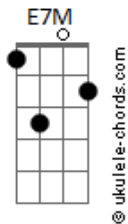

Hiago MAC - Deusa Grega

tom:

E

Intro: E7M A7M E7M A7M

E7M A7M
Ela é tão bonita que eu fico apaixonado
E7M A7M
Aconteceu no meu momento errado
E7M A7M
Queria que não fosse agora
E7M A7M
Mas fazer o que se pro amor não tem hora

E7M
Tô tentando expressar desse meu jeito
A7M
Só perdoe esse mortal na qual se apaixonou
E7M
Por uma deusa grega
A7M
Que me encantou com sua beleza

[Refrão]

E7M A7M
Deusa grega queria te levar pra mim
Dbm7
Mal começou e não quero por um fim

Tão gostosa essa sensação que eu
B
Tô sentindo por ti

E7M A7M
Deusa grega com um batom com gosto de cereja
Dbm7
Com a sabedoria que iguala deusa Athena
B
Ela já encanta com essa beleza
E7M
E que chore a Monalisa de tristeza

(E7M A7M E7M A7M)

Acordes

[Segunda Parte]

E7M
Só perdoe esse mortal
A7M
Que se apaixonou por uma deusa surreal
E7M
Tentaria do meu jeito
Só pra conseguir um beijo
A7M
Dessa boca, não faz mal

E7M
Essa deusa me encantou

Só pode ser a do amor
A7M
Que pro céu me faz voar

E7M
E é por isso que eu consigo mesmo
A7M
Te amar e te adorar

[Refrão]

E7M A7M
Deusa grega queria te levar pra mim
Dbm7
Mal começou e não quero por um fim

Tão gostosa essa sensação que eu
B
Tô sentindo por ti

E7M A7M
Deusa grega com um batom com gosto de cereja
Dbm7

Com a sabedoria que iguala deusa Athena
B
Ela já encanta com essa beleza

E7M
E que chore a Monalisa de tristeza

[Final] E7M