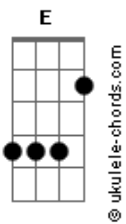

Hiago MAC - Deusa Grega

tom:

E

Intro: E7M A7M E7M A7M

E7M A7M
Ela é tão bonita que eu fico apaixonado
E7M A7M
Aconteceu no meu momento errado
E7M A7M
Queria que não fosse agora
E7M A7M
Mas fazer o que se pro amor não tem hora

E7M
Tô tentando expressar desse meu jeito
A7M
Só perdoe esse mortal na qual se apaixonou
E7M
Por uma deusa grega
A7M
Que me encantou com sua beleza

[Refrão]

E7M A7M
Deusa grega queria te levar pra mim
Dbm7
Mal começou e não quero por um fim

Tão gostosa essa sensação que eu
B
Tô sentindo por ti

E7M A7M
Deusa grega com um batom com gosto de cereja
Dbm7
Com a sabedoria que iguala deusa Athena
B
Ela já encanta com essa beleza
E7M
E que chore a Monalisa de tristeza

(E7M A7M E7M A7M)

Acordes

[Segunda Parte]

E7M
Só perdoe esse mortal
A7M
Que se apaixonou por uma deusa surreal
E7M
Tentaria do meu jeito
Só pra conseguir um beijo
A7M
Dessa boca, não faz mal

E7M
Essa deusa me encantou

Só pode ser a do amor
A7M
Que pro céu me faz voar
E7M

E é por isso que eu consigo mesmo
A7M
Te amar e te adorar

[Refrão]

E7M A7M
Deusa grega queria te levar pra mim
Dbm7
Mal começou e não quero por um fim

Tão gostosa essa sensação que eu
B
Tô sentindo por ti

E7M A7M
Deusa grega com um batom com gosto de cereja
Dbm7
Com a sabedoria que iguala deusa Athena
B
Ela já encanta com essa beleza
E7M
E que chore a Monalisa de tristeza

[Final] E7M