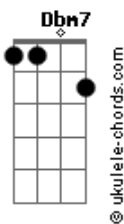

Hiago MAC - Deusa Grega

tom:

E

Intro: E7M A7M E7M A7M

E7M A7M
Ela é tão bonita que eu fico apaixonado
E7M A7M
Aconteceu no meu momento errado
E7M A7M
Queria que não fosse agora
E7M A7M
Mas fazer o que se pro amor não tem hora

E7M
Tô tentando expressar desse meu jeito
A7M
Só perdoe esse mortal na qual se apaixonou
E7M
Por uma deusa grega
A7M
Que me encantou com sua beleza

[Refrão]

E7M A7M
Deusa grega queria te levar pra mim
Dbm7
Mal começou e não quero por um fim

Tão gostosa essa sensação que eu
B
Tô sentindo por ti

E7M A7M
Deusa grega com um batom com gosto de cereja
Dbm7
Com a sabedoria que iguala deusa Athena
B
Ela já encanta com essa beleza
E7M
E que chore a Monalisa de tristeza

(E7M A7M E7M A7M)

Acordes

[Segunda Parte]

E7M
Só perdoe esse mortal
A7M
Que se apaixonou por uma deusa surreal
E7M
Tentaria do meu jeito
Só pra conseguir um beijo
A7M
Dessa boca, não faz mal

E7M
Essa deusa me encantou

Só pode ser a do amor
A7M
Que pro céu me faz voar

E7M
E é por isso que eu consigo mesmo
A7M
Te amar e te adorar

[Refrão]

E7M A7M
Deusa grega queria te levar pra mim
Dbm7
Mal começou e não quero por um fim

Tão gostosa essa sensação que eu
B
Tô sentindo por ti

E7M A7M
Deusa grega com um batom com gosto de cereja
Dbm7

Com a sabedoria que iguala deusa Athena
B
Ela já encanta com essa beleza

E7M
E que chore a Monalisa de tristeza

[Final] E7M