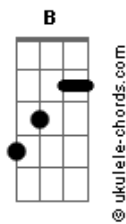

Hiago MAC - Deusa Grega

tom:

E

Intro: E7M A7M E7M A7M

E7M A7M
Ela é tão bonita que eu fico apaixonado
E7M A7M
Aconteceu no meu momento errado
E7M A7M
Queria que não fosse agora
E7M A7M
Mas fazer o que se pro amor não tem hora

E7M
Tô tentando expressar desse meu jeito
A7M
Só perdoe esse mortal na qual se apaixonou
E7M
Por uma deusa grega
A7M
Que me encantou com sua beleza

[Refrão]

E7M A7M
Deusa grega queria te levar pra mim
Dbm7
Mal começou e não quero por um fim

Tão gostosa essa sensação que eu
B
Tô sentindo por ti

E7M A7M
Deusa grega com um batom com gosto de cereja
Dbm7
Com a sabedoria que iguala deusa Athena
B
Ela já encanta com essa beleza
E7M
E que chore a Monalisa de tristeza

(E7M A7M E7M A7M)

Acordes

[Segunda Parte]

E7M
Só perdoe esse mortal
A7M
Que se apaixonou por uma deusa surreal
E7M
Tentaria do meu jeito
Só pra conseguir um beijo
A7M
Dessa boca, não faz mal

E7M
Essa deusa me encantou

Só pode ser a do amor
A7M
Que pro céu me faz voar
E7M

E é por isso que eu consigo mesmo
A7M
Te amar e te adorar

[Refrão]

E7M A7M
Deusa grega queria te levar pra mim
Dbm7
Mal começou e não quero por um fim

Tão gostosa essa sensação que eu
B
Tô sentindo por ti

E7M A7M
Deusa grega com um batom com gosto de cereja
Dbm7
Com a sabedoria que iguala deusa Athena
B
Ela já encanta com essa beleza
E7M
E que chore a Monalisa de tristeza

[Final] E7M