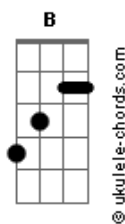

Hiago MAC - Deusa Grega

tom:

E

Intro: E7M A7M E7M A7M

E7M A7M
Ela é tão bonita que eu fico apaixonado
E7M A7M
Aconteceu no meu momento errado
E7M A7M
Queria que não fosse agora
E7M A7M
Mas fazer o que se pro amor não tem hora

E7M
Tô tentando expressar desse meu jeito
A7M
Só perdoe esse mortal na qual se apaixonou
E7M
Por uma deusa grega
A7M
Que me encantou com sua beleza

[Refrão]

E7M A7M
Deusa grega queria te levar pra mim
Dbm7
Mal começou e não quero por um fim

Tão gostosa essa sensação que eu
B
Tô sentindo por ti

E7M A7M
Deusa grega com um batom com gosto de cereja
Dbm7
Com a sabedoria que iguala deusa Athena
B
Ela já encanta com essa beleza
E7M
E que chore a Monalisa de tristeza

(E7M A7M E7M A7M)

Acordes

[Segunda Parte]

E7M
Só perdoe esse mortal
A7M
Que se apaixonou por uma deusa surreal
E7M
Tentaria do meu jeito
Só pra conseguir um beijo
A7M
Dessa boca, não faz mal

E7M
Essa deusa me encantou

Só pode ser a do amor
A7M
Que pro céu me faz voar

E7M
E é por isso que eu consigo mesmo
A7M
Te amar e te adorar

[Refrão]

E7M A7M
Deusa grega queria te levar pra mim
Dbm7
Mal começou e não quero por um fim

Tão gostosa essa sensação que eu
B
Tô sentindo por ti

E7M A7M
Deusa grega com um batom com gosto de cereja
Dbm7

Com a sabedoria que iguala deusa Athena
B
Ela já encanta com essa beleza

E7M
E que chore a Monalisa de tristeza

[Final] E7M