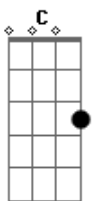

© ukulele-chords.com