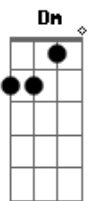

© ukulele-chords.com