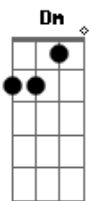

© ukulele-chords.com