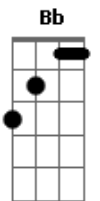

Hevisaurus - Yölamppu

tom:
Am

Intro: Am

[Refrão]

Am
Yölampun kaa helpommin saa
F
Aina unta kun käy nukkumaan
Dm
Huoneeseen hiljaiseen se valaisee
C G
Leluvuorien maan

Am
Siellä mä nään pörröisen pään
F
Pupu taas heräilee
Dm C
Se on jo valmiina, niin valppaana
Bb
Se mun untain suojelee

© ukulele-chords.com

© ukulele-chords.com

F
Aina unta kun käy nukkumaan
Dm
Huoneeseen hiljaiseen se valaisee
C G
Leluvuorien maan

Am
Siellä mä nään pörröisen pään
F
Pupu taas heräilee
Dm C
Se on jo valmiina, niin valppaana
Bb
Se mun untain suojelee