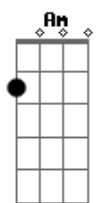

Hevisaurus - Yölamppu

tom:
Am

Intro: Am

[Refrão]

Am
Yölampun kaa helpommin saa
F
Aina unta kun käy nukkumaan
Dm
Huoneeseen hiljaiseen se valaisee
C G
Leluvuorien maan

Am
Siellä mä nään pörröisen pään
F
Pupu taas heräilee
Dm C
Se on jo valmiina, niin valppaana
Bb
Se mun untain suojelee

[Interlúdio] Dm Bb Dm Bb

[Primeira Parte]

Dm
Joskus mua jännittää, ilta kun hämärtää
C G
Mieleni vallan saa
Dm
Tuntuu kuin lentäisin, niin kuin se Peterkin
C G
Kauaksi meren taa

[Pré-Refrão]

F
Oooooooooo
Am G
Oon mä matkallain höyhensaareen
F
Oooooooooo
Em F
Oon mä valmiina seikkailuun ihmeelliseen

[Refrão]

Am
Yölampun kaa helpommin saa

Acordes

© ukulele-chords.com