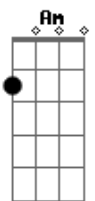

Hevisaurus - Yölamppu

tom:
Am

Intro: Am

[Refrão]

Am
Yölampun kaa helpommin saa
F
Aina unta kun käy nukkumaan
Dm
Huoneeseen hiljaiseen se valaisee
C G
Leluvuorien maan

Am
Siellä mä nään pörröisen pään
F
Pupu taas heräilee
Dm C
Se on jo valmiina, niin valppaana
Bb
Se mun untain suojelee

[Interlúdio] Dm Bb Dm Bb

[Primeira Parte]

Dm
Joskus mua jännittää, ilta kun hämärtää
C G
Mieleni vallan saa
Dm
Tuntuu kuin lentäisin, niin kuin se Peterkin
C G
Kauaksi meren taa

[Pré-Refrão]

F
Oooooooooo
Am G
Oon mä matkallain höyhensaareen
F
Oooooooooo
Em F
Oon mä valmiina seikkailuun ihmeelliseen

[Refrão]

Am
Yölampun kaa helpommin saa

Acordes

© ukulele-chords.com