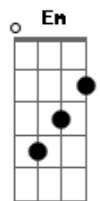

Hevisaurus - Yölamppu

tom:
Am

Intro: Am

[Refrão]

Am
Yölampun kaa helpommin saa
F
Aina unta kun käy nukkumaan
Dm
Huoneeseen hiljaiseen se valaisee
C G
Leluvuorien maan

Am
Siellä mä nään pörröisen pään
F
Pupu taas heräilee
Dm C
Se on jo valmiina, niin valppaana
Bb
Se mun untain suojelee

© ukulele-chords.com

© ukulele-chords.com

F
Aina unta kun käy nukkumaan
Dm
Huoneeseen hiljaiseen se valaisee
C G
Leluvuorien maan

Am
Siellä mä nään pörröisen pään
F
Pupu taas heräilee
Dm C
Se on jo valmiina, niin valppaana
Bb
Se mun untain suojelee