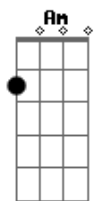

Hevisaurus - Yölamppu

tom:
Am

Intro: Am

[Refrão]

Am
Yölampun kaa helpommin saa
F
Aina unta kun käy nukkumaan
Dm
Huoneeseen hiljaiseen se valaisee
C G
Leluvuorien maan

Am
Siellä mä nään pörröisen pään
F
Pupu taas heräilee
Dm C
Se on jo valmiina, niin valppaana
Bb
Se mun untain suojelee

[Interlúdio] Dm Bb Dm Bb

[Primeira Parte]

Dm
Joskus mua jännittää, ilta kun hämärtää
C G
Mieleni vallan saa
Dm
Tuntuu kuin lentäisin, niin kuin se Peterkin
C G
Kauaksi meren taa

[Pré-Refrão]

F
Oooooooooo
Am G
Oon mä matkallain höyhensaareen
F
Oooooooooo
Em F
Oon mä valmiina seikkailuun ihmeelliseen

[Refrão]

Am
Yölampun kaa helpommin saa

Acordes

© ukulele-chords.com