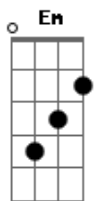

Hevisaurus - Yölamppu

tom:
Am

Intro: Am

[Refrão]

Am
Yölampun kaa helpommin saa
F
Aina unta kun käy nukkumaan
Dm
Huoneeseen hiljaiseen se valaisee
C G
Leluvuorien maan

Am
Siellä mä nään pörröisen pään
F
Pupu taas heräilee
Dm C
Se on jo valmiina, niin valppaana
Bb
Se mun untain suojelee

[Refrão]

Am
Yölampun kaa helpommin saa

Acordes

© ukulele-chords.com

© ukulele-chords.com

© ukulele-chords.com

© ukulele-chords.com

© ukulele-chords.com

© ukulele-chords.com

© ukulele-chords.com

F
Aina unta kun käy nukkumaan
Dm
Huoneeseen hiljaiseen se valaisee
C G
Leluvuorien maan

Am
Siellä mä nään pörröisen pään
F
Pupu taas heräilee
Dm C
Se on jo valmiina, niin valppaana
Bb
Se mun untain suojelee