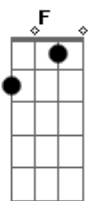

© ukulele-chords.com