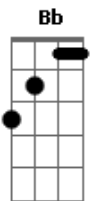

Hevisaurus - Yölamppu

tom:
Am

Intro: Am

[Refrão]

Am
Yölampun kaa helpommin saa
F
Aina unta kun käy nukkumaan
Dm
Huoneeseen hiljaiseen se valaisee
C G
Leluvuorien maan

Am
Siellä mä nään pörröisen pään
F
Pupu taas heräilee
Dm C
Se on jo valmiina, niin valppaana
Bb
Se mun untain suojelee

© ukulele-chords.com

© ukulele-chords.com

F
Aina unta kun käy nukkumaan
Dm
Huoneeseen hiljaiseen se valaisee
C G
Leluvuorien maan

Am
Siellä mä nään pörröisen pään
F
Pupu taas heräilee
Dm C
Se on jo valmiina, niin valppaana
Bb
Se mun untain suojelee