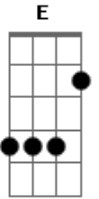

© ukulele-chords.com