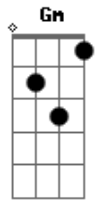

© ukulele-chords.com