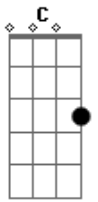

© ukulele-chords.com