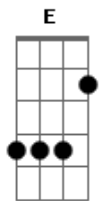

Heron e Gustavo - Cade o Meu Juízo

Tom: E
Intro: Dbm A E B

Dbm
Como pode
A E B
Ela tá judiando maltratando olha que potencial
Dbm A
Como é que pode um trem desse sair de casa assim
E
Shortinho cintura de uma manequim
B
Tá parando a balada
Gbm A
Mas eu to sossegado de quem tem namorado
E B
Só que eu não podia imaginar
Gbm A
Que ele fosse embora sobrou pra mim agora
B
Hoje não vai prestar
Dbm A
Meu pai cadê o meu juízo
E B
Esqueci em casa amanhã eu passo pra pegar
Dbm A
Meu pai é que hoje está difícil
E B
A minha carne é fraca dessa vez não deu pra segurar

Solo: Dbm A E B

Gbm A
Mas eu to sossegado de quem tem namorado
E B
Só que eu não podia imaginar
Gbm A
Que ele fosse embora sobrou pra mim agora
B
Hoje não vai prestar
Dbm A
Meu pai cadê o meu juízo
E B
Esqueci em casa amanhã eu passo pra pegar
Dbm A
Meu pai é que hoje está difícil
E B
A minha carne é fraca dessa vez não deu pra segurar
Dbm A
Meu pai cadê o meu juízo
E B
Esqueci em casa amanhã eu passo pra pegar
Dbm A
Meu pai é que hoje está difícil
E B
A minha carne é fraca dessa vez não deu pra segurar
(Dbm A E B)
Dbm
Como pode?

Acordes