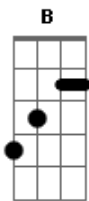

© ukulele-chords.com