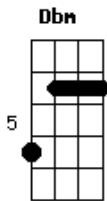

© ukulele-chords.com