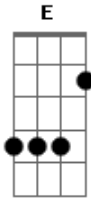

© ukulele-chords.com

© ukulele-chords.com