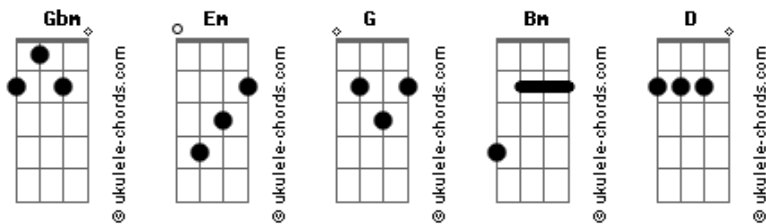

Hero (Punk) - Roda Gigante

tom:
Gbm (forma dos acordes no tom de **Em**)
 Capostrate na 2ª casa

G Em
 Agora, você vai ter que aturar
Bm D
 Pique roda gigante, um entra, um sai, no mesmo instante
G Em
 Não vá, mas cê não tem que ficar
Bm D
 Mesmo com alto falante, a sua voz é fraca demais

G Em Bm
 Não vá
D
 Mas cê não tem que ficar
G Em Bm D
 Não vá agora

(**G Em Bm D**)

G Em Bm D
 Não vá, eu tento te esquecer mas não dá
G Em Bm
 Não vá agora

G Em Bm D
 Como uma voz que fica presa na cabeça
G Em Bm D
 A sensação de liberdade está por vir
G Em Bm D
 A sua presença não adiantará, se a sua mente não tá no lugar
G Em Bm D G Em Bm
 Então eu continuo nessa, é eu continuo nessa Roda Gigante
D G Em Bm
 Nessa Roda Gigante
D G Em Bm
 Nessa Roda Gigante
D G Em Bm
 Nessa Roda Gigante
D G
 Agora

G Em Bm
 Não vá

Acordes

D
 Mas cê não tem que ficar
G Em Bm D
 Não vá agora

G Em
 Te encontrar assim na rua e não poder te ver
Bm D
 Como eu via como antes e não me convencer
G Em
 De que tudo acabou e que foi melhor assim
Bm D
 Que as coisas já mudaram ou que isso é bom pra mim, então