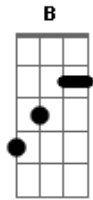

© ukulele-chords.com