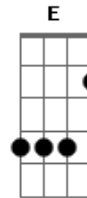

© ukulele-chords.com