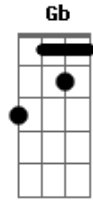

© ukulele-chords.com