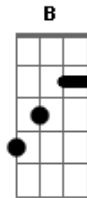

© ukulele-chords.com