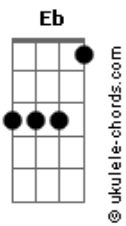

Hero (Punk) - All In

tom:

B (forma dos acordes no tom de C)

Afinação: Eb Ab Db Gb Bb Eb

Eu vou apostar tudo, esse é o meu All in E F
 Mais uma carta na mesa e eu vou te ter pra mim A G F
 Já entendi o teu blefe, qual é o teu plano C E F
 Eu me faço de otário mas eu te engano A G F

Tantas noites viajando sem resposta A G F
 De mãos atadas no caminho que eu segui A G F
 Mas eu comprei a carta que canta a vitória A G F
 A vida na estrada, a vida na estrada é assim (C E F)

A vida na estrada, só uma parada: All In, yeah A G F
 (C E F)

Tantas noites viajando sem resposta A G F

Acordes

De mãos atadas no caminho que eu segui A G F
 Mas eu comprei a carta que canta a vitória A G F
 A vida na estrada, a vida na estrada é assim (C E F)
 A vida na estrada, só uma parada: All In, yeah A G F
 (C E F)
 A vida na estrada, a vida na estrada é assim A G F
 Seguindo em frente sem olhar pra trás A G F
 Vou seguir, vou seguir A G F
 Seguindo em frente sem olhar pra trás A G F
 Vou seguir pois a vida na estrada é assim (C E F)
 A vida na estrada, só uma parada: All In, yeah A G F
 (C E F)
 A vida na estrada, a vida na estrada é assim A G F
 (C E F)
 A vida na estrada, só uma parada: All In, yeah A G F
 (C E F)
 A vida na estrada, a vida na estrada é assim A G F
 A vida na estrada, só uma parada: All In, yeah A G F
 (C E F)
 A vida na estrada, a vida na estrada é assim A G F