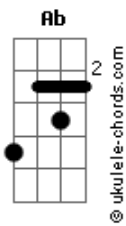

Hero (Punk) - All In

tom:

B (forma dos acordes no tom de C)

Afinação: Eb Ab Db Gb Bb Eb

Eu vou apostar tudo, esse é o meu All in E F
 Mais uma carta na mesa e eu vou te ter pra mim A G F
 Já entendi o teu blefe, qual é o teu plano C E F
 Eu me faço de otário mas eu te engano A G F

Tantas noites viajando sem resposta A G F
 De mãos atadas no caminho que eu segui A G F
 Mas eu comprei a carta que canta a vitória A G F
 A vida na estrada, a vida na estrada é assim (C E F)

A vida na estrada, só uma parada: All In, yeah A G F
 (C E F)

Tantas noites viajando sem resposta A G F

Acordes

De mãos atadas no caminho que eu segui A G F
 Mas eu comprei a carta que canta a vitória A G F
 A vida na estrada, a vida na estrada é assim (C E F)
 A vida na estrada, só uma parada: All In, yeah A G F
 (C E F)
 A vida na estrada, a vida na estrada é assim A G F
 Seguindo em frente sem olhar pra trás A G F
 Vou seguir, vou seguir A G F
 Seguindo em frente sem olhar pra trás A G F
 Vou seguir pois a vida na estrada é assim (C E F)
 A vida na estrada, só uma parada: All In, yeah A G F
 (C E F)
 A vida na estrada, a vida na estrada é assim A G F
 (C E F)
 A vida na estrada, só uma parada: All In, yeah A G F
 (C E F)
 A vida na estrada, a vida na estrada é assim A G F
 A vida na estrada, só uma parada: All In, yeah A G F
 (C E F)
 A vida na estrada, a vida na estrada é assim A G F