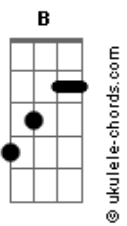

Hero (Punk) - All In

tom:

B (forma dos acordes no tom de C)

Afinação: Eb Ab Db Gb Bb Eb

Eu vou apostar tudo, esse é o meu All in E F
 Mais uma carta na mesa e eu vou te ter pra mim A G F
 Já entendi o teu blefe, qual é o teu plano C E F
 Eu me faço de otário mas eu te engano A G F

Tantas noites viajando sem resposta A G F
 De mãos atadas no caminho que eu segui A G F
 Mas eu comprei a carta que canta a vitória A G F
 A vida na estrada, a vida na estrada é assim (C E F)

A vida na estrada, só uma parada: All In, yeah A G F
 (C E F)

Tantas noites viajando sem resposta A G F

Acordes

De mãos atadas no caminho que eu segui A G F
 Mas eu comprei a carta que canta a vitória A G F
 A vida na estrada, a vida na estrada é assim (C E F)
 A vida na estrada, só uma parada: All In, yeah A G F
 (C E F)
 A vida na estrada, a vida na estrada é assim A G F
 Seguindo em frente sem olhar pra trás A G F
 Vou seguir, vou seguir A G F
 Seguindo em frente sem olhar pra trás A G F
 Vou seguir pois a vida na estrada é assim (C E F)
 A vida na estrada, só uma parada: All In, yeah A G F
 (C E F)
 A vida na estrada, a vida na estrada é assim A G F
 (C E F)
 A vida na estrada, só uma parada: All In, yeah A G F
 (C E F)
 A vida na estrada, a vida na estrada é assim A G F
 A vida na estrada, só uma parada: All In, yeah A G F
 (C E F)
 A vida na estrada, a vida na estrada é assim A G F