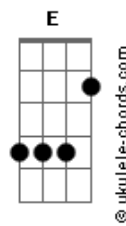

Hero (Punk) - All In

tom:

B (forma dos acordes no tom de C)

Afinação: Eb Ab Db Gb Bb Eb

Eu vou apostar tudo, esse é o meu All in E F
 Mais uma carta na mesa e eu vou te ter pra mim A G F
 Já entendi o teu blefe, qual é o teu plano C E F
 Eu me faço de otário mas eu te engano A G F

Tantas noites viajando sem resposta A G F
 De mãos atadas no caminho que eu segui A G F
 Mas eu comprei a carta que canta a vitória A G F
 A vida na estrada, a vida na estrada é assim (C E F)

A vida na estrada, só uma parada: All In, yeah A G F
 (C E F)

Tantas noites viajando sem resposta A G F

Acordes

De mãos atadas no caminho que eu segui A G F
 Mas eu comprei a carta que canta a vitória A G F
 A vida na estrada, a vida na estrada é assim (C E F)
 A vida na estrada, só uma parada: All In, yeah A G F
 (C E F)
 A vida na estrada, a vida na estrada é assim A G F
 Seguindo em frente sem olhar pra trás A G F
 Vou seguir, vou seguir A G F
 Seguindo em frente sem olhar pra trás A G F
 Vou seguir pois a vida na estrada é assim (C E F)
 A vida na estrada, só uma parada: All In, yeah A G F
 (C E F)
 A vida na estrada, a vida na estrada é assim A G F
 (C E F)
 A vida na estrada, só uma parada: All In, yeah A G F
 (C E F)
 A vida na estrada, a vida na estrada é assim A G F
 A vida na estrada, só uma parada: All In, yeah A G F
 (C E F)
 A vida na estrada, a vida na estrada é assim A G F