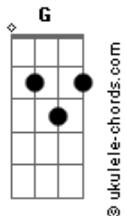

Hero (Punk) - All In

tom:

B (forma dos acordes no tom de C)

Afinação: Eb Ab Db Gb Bb Eb

Eu vou apostar tudo, esse é o meu All in E F
 Mais uma carta na mesa e eu vou te ter pra mim A G F
 Já entendi o teu blefe, qual é o teu plano C E F
 Eu me faço de otário mas eu te engano A G F

Tantas noites viajando sem resposta A G F
 De mãos atadas no caminho que eu segui A G F
 Mas eu comprei a carta que canta a vitória A G F
 A vida na estrada, a vida na estrada é assim (C E F)

A vida na estrada, só uma parada: All In, yeah A G F
 (C E F)

Tantas noites viajando sem resposta A G F

Acordes

De mãos atadas no caminho que eu segui A G F
 Mas eu comprei a carta que canta a vitória A G F
 A vida na estrada, a vida na estrada é assim (C E F)
 A vida na estrada, só uma parada: All In, yeah A G F
 (C E F)
 A vida na estrada, a vida na estrada é assim A G F
 Seguindo em frente sem olhar pra trás A G F
 Vou seguir, vou seguir A G F
 Seguindo em frente sem olhar pra trás A G F
 Vou seguir pois a vida na estrada é assim (C E F)
 A vida na estrada, só uma parada: All In, yeah A G F
 (C E F)
 A vida na estrada, a vida na estrada é assim A G F
 (C E F)
 A vida na estrada, só uma parada: All In, yeah A G F
 (C E F)
 A vida na estrada, a vida na estrada é assim A G F
 A vida na estrada, só uma parada: All In, yeah A G F
 (C E F)
 A vida na estrada, a vida na estrada é assim A G F