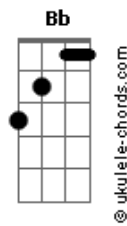

Hero (Punk) - All In

tom:

B (forma dos acordes no tom de C)

Afinação: Eb Ab Db Gb Bb Eb

Eu vou apostar tudo, esse é o meu All in E F
 Mais uma carta na mesa e eu vou te ter pra mim A G F
 Já entendi o teu blefe, qual é o teu plano C E F
 Eu me faço de otário mas eu te engano A G F

Tantas noites viajando sem resposta A G F
 De mãos atadas no caminho que eu segui A G F
 Mas eu comprei a carta que canta a vitória A G F
 A vida na estrada, a vida na estrada é assim (C E F)

A vida na estrada, só uma parada: All In, yeah A G F
 (C E F)

Tantas noites viajando sem resposta A G F

Acordes

De mãos atadas no caminho que eu segui A G F
 Mas eu comprei a carta que canta a vitória A G F
 A vida na estrada, a vida na estrada é assim (C E F)
 A vida na estrada, só uma parada: All In, yeah A G F
 (C E F)
 A vida na estrada, a vida na estrada é assim A G F
 Seguindo em frente sem olhar pra trás A G F
 Vou seguir, vou seguir A G F
 Seguindo em frente sem olhar pra trás A G F
 Vou seguir pois a vida na estrada é assim (C E F)
 A vida na estrada, só uma parada: All In, yeah A G F
 (C E F)
 A vida na estrada, a vida na estrada é assim A G F
 (C E F)
 A vida na estrada, só uma parada: All In, yeah A G F
 (C E F)
 A vida na estrada, a vida na estrada é assim A G F
 A vida na estrada, só uma parada: All In, yeah A G F
 (C E F)
 A vida na estrada, a vida na estrada é assim A G F