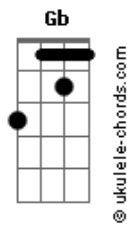

Hero (Punk) - All In

tom:

B (forma dos acordes no tom de C)

Afinação: Eb Ab Db Gb Bb Eb

Eu vou apostar tudo, esse é o meu All in E F
 Mais uma carta na mesa e eu vou te ter pra mim A G F
 Já entendi o teu blefe, qual é o teu plano C E F
 Eu me faço de otário mas eu te engano A G F

Tantas noites viajando sem resposta A G F
 De mãos atadas no caminho que eu segui A G F
 Mas eu comprei a carta que canta a vitória A G F
 A vida na estrada, a vida na estrada é assim (C E F)

A vida na estrada, só uma parada: All In, yeah A G F
 (C E F)

Tantas noites viajando sem resposta A G F

Acordes

De mãos atadas no caminho que eu segui A G F
 Mas eu comprei a carta que canta a vitória A G F
 A vida na estrada, a vida na estrada é assim (C E F)
 A vida na estrada, só uma parada: All In, yeah A G F
 (C E F)
 A vida na estrada, a vida na estrada é assim A G F
 Seguindo em frente sem olhar pra trás A G F
 Vou seguir, vou seguir A G F
 Seguindo em frente sem olhar pra trás A G F
 Vou seguir pois a vida na estrada é assim (C E F)
 A vida na estrada, só uma parada: All In, yeah A G F
 (C E F)
 A vida na estrada, a vida na estrada é assim A G F
 (C E F)
 A vida na estrada, só uma parada: All In, yeah A G F
 (C E F)
 A vida na estrada, a vida na estrada é assim A G F
 A vida na estrada, só uma parada: All In, yeah A G F
 (C E F)
 A vida na estrada, a vida na estrada é assim A G F