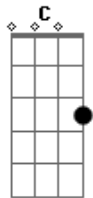

© ukulele-chords.com