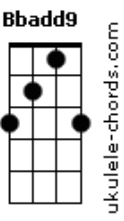

Hernan Figueroa Reyes - Mujer, niña y amiga

tom:

Intro: E

B E
Veio de manhã molhar
Abm7 Gb7
Os pés na primeira onda
B E
Abriu os braços devagar
E Gb7
E se entregou ao vento
B E
O sol veio avisar
Abm7 Gb7
Que de noite ele seria Lua
Dbm B A Gb7
Pra poder iluminar Ana, o céu e o mar

B E
Sol e vento
Abm7 Gb7
Dia de casamento
B E
Vento e sol
Abm7 Gb7
Luz apagada num farol
B Bbadd9
Sol e chuva
Abm7 Gb7
Casamento de viúva
B E
Chuva e sol
Abm7 Gb7
Casamento de espanhol

Dbm A
Ana aproveitava os carinhos do mundo
E
Os quatro elementos de tudo
Ab7
Deitada diante do mar
A E
Que apaixonado entregava as conchas mais belas
Gb7
Tesouros de barcos e velas
Ab7
Que o tempo não deixou voltar

E Badd9 Aadd9
Onde já se viu o mar apaixonado por uma menina?
E Badd9 Aadd9
Quem já conseguiu dominar o amor?
E Badd9 Aadd9
Por que é que o mar não se apaixona por uma lagoa?
E Badd9 Aadd9
Porque a gente nunca sabe de quem vai gostar

E Badd9 Aadd9
Ana e o mar, mar e Ana

Acordes

E Badd9
Histórias que nos contam na cama
Aadd9
Antes da gente dormir
Dbm Badd9 Aadd9
Ana e o mar, mar e Ana
E Badd9 Aadd9
Todo sopro que apaga uma chama
Aadd9 Badd9
Reacende o que for pra ficar ... ohh

Dbm A
Quando Ana entra n'água
E
O sorriso do mar - drugada
Ab7
Se estende pro resto do mundo
A E
Abençoando ondas cada vez mais altas
Gb7 Ab7
Barcos com suas rotas e as conchas que vem avisar
Aadd9 Badd9 E Aadd9 Badd9 E
Desse novo amor, Ana e o mar

E Badd9 Aadd9
Ana e o mar, mar e Ana
E Badd9
Histórias que nos contam na cama
Aadd9
Antes da gente dormir
Dbm Badd9 Aadd9
Ana e o mar, mar e Ana
E Badd9 Aadd9
Todo sopro que apaga uma chama
Aadd9 Badd9
Reacende o que for pra ficar

E Badd9 Aadd9
Ana e o mar, mar e Ana
E Badd9
Histórias que nos contam na cama
Aadd9
Antes da gente dormir
Dbm Badd9 Aadd9
Ana e o mar, mar e Ana
E
Todo sopro

E Badd9 Aadd9
Ana e o mar, mar e Ana
E Badd9 Aadd9
Ana e o mar, mar e Ana
E Badd9 Aadd9
Ana e o mar, mar e Ana
E Badd9 Aadd9
Ana e o mar, mar e Ana
E Badd9 Aadd9
Ana e o mar, mar e Ana
E Badd9
Ana e o mar