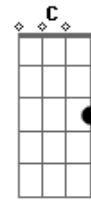

© ukulele-chords.com