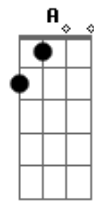

© ukulele-chords.com