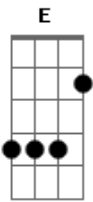

Hermes e Renato - Polly Guaraná

tom:

Intro: E G D C
E G D C

[Primeira Parte]

E G D C
Polly guaraná é show
E G D C
Com Polly eu fico feliz
E G D C
Pollynho é seu mascote

E G D C
Troque a Coca pelo Polly
[Refrão]

D C G Bb
Estou feliz, é sério sim
D C G Bb
Não estou deprê, bebi Polly
D C G Bb
A Coca vem com rato Polly é céu
D C G Bb
É quase um mel, é o melhor
D C G Bb
Polly é bom o melhor

Acordes

© ukulele-chords.com