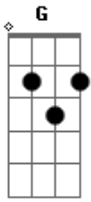

Hermes e Renato - Polly Guaraná

tom:

Intro: E G D C
E G D C

[Primeira Parte]

E G D C
Polly guaraná é show
E G D C
Com Polly eu fico feliz
E G D C
Pollynho é seu mascote

E G D C
Troque a Coca pelo Polly
[Refrão]

D C G Bb
Estou feliz, é sério sim
D C G Bb
Não estou deprê, bebi Polly
D C G Bb
A Coca vem com rato Polly é céu
D C G Bb
É quase um mel, é o melhor
D C G Bb
Polly é bom o melhor

Acordes

© ukulele-chords.com