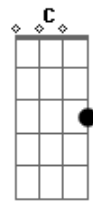

© ukulele-chords.com