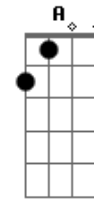

© ukulele-chords.com