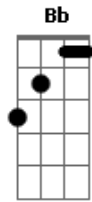

© ukulele-chords.com