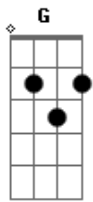

Hermes e Renato - Polly Guaraná

tom:

Intro: E G D C
E G D C

[Primeira Parte]

E G D C
Polly guaraná é show
E G D C
Com Polly eu fico feliz
E G D C
Pollynho é seu mascote

E G D C
Troque a Coca pelo Polly
[Refrão]

D C G Bb
Estou feliz, é sério sim
D C G Bb
Não estou deprê, bebi Polly
D C G Bb
A Coca vem com rato Polly é céu
D C G Bb
É quase um mel, é o melhor
D C G Bb
Polly é bom o melhor

Acordes

© ukulele-chords.com