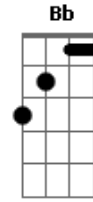

© ukulele-chords.com