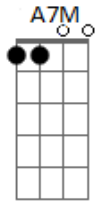

Hermano Almeida - Curah

tom:
E
E
E Dbm
Eu não quero estar distante
E Dbm
Hoje quero te encontrar
E Dbm
Vou andando nessa estrada
E Dbm
Onde eu não posso parar
E Dbm
No sinal de cada esquina
E Dbm
Sua voz a ecoar
E Dbm
Vou correndo na avenida

E Dbm
Onde não posso parar
E Dbm
Vou chegar
A7M E A7M E
Descansar, viajar
A7M E Gbm E
Pode ser que eu fraqueje
A7M E
Descansar
A7M E
Viajar
A7M E Gbm
Pode ser que eu fraqueje mas
B7 A7M E7M Gbm7
tu vai me guiar
B7 A7M E7m Gbm7 B7
Em ti vou confiar

Acordes

© ukulele-chords.com