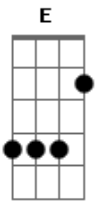

Hermano Almeida - Curah

tom:
E
E
E Dbm
Eu não quero estar distante
E Dbm
Hoje quero te encontrar
E Dbm
Vou andando nessa estrada
E Dbm
Onde eu não posso parar
E Dbm
No sinal de cada esquina
E Dbm
Sua voz a ecoar
E Dbm
Vou correndo na avenida

E Dbm
Onde não posso parar
E Dbm
Vou chegar
A7M E A7M E
Descansar, viajar
A7M E Gbm E
Pode ser que eu fraqueje
A7M E
Descansar
A7M E
Viajar
A7M E Gbm
Pode ser que eu fraqueje mas
B7 A7M E7M Gbm7
tu vai me guiar
B7 A7M E7m Gbm7 B7
Em ti vou confiar

Acordes

© ukulele-chords.com

© ukulele-chords.com

© ukulele-chords.com

© ukulele-chords.com

© ukulele-chords.com

© ukulele-chords.com

© ukulele-chords.com