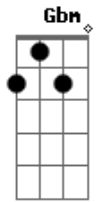

© ukulele-chords.com