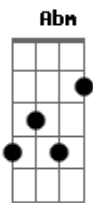

© ukulele-chords.com