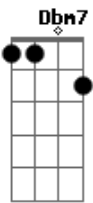

© ukulele-chords.com