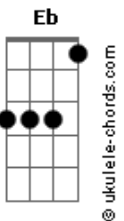

Herencia de Timbiquí - Nochesita

Fm tom:

E|-tro| mpet-

Fm Bbm
 Ah, la, la ,la.....Ah la, ah la
 G C Fm (G)
 Ah, la, la ,la..... La, la, la la..(bis)

I
 Fm Bbm
 Ay, noche... Ay, nohecita
 G C Fm
 Tu que conoces mis angustias y mis penas
 Ay, noche... Ay, nohecita
 Dime si ella me quiere, como yo a ella

Ii
 Bbm Eb Ab
 Le he entregado el corazón mi alma entera
 Bbm Eb Ab
 Quiero pasar toda mi vida junto a ella
 Gm7 C Fm Ab Bbm
 Ruego a la virgencita nunca me falte
 Bbm G Eb C
 Y que yo con mi locura nunca le falle

Acordes

Quiero pasar toda mi vida junto a ella
 Ruego a la virgencita nunca me falte
 Bbm G Fm
 Y que yo con mi locura nunca le falle

E|-tro| mpet-

Ah, la, la ,la.....Ah la, ah la
 Ah, la, la ,la..... La, la, la la..(bis)