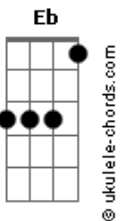

Herencia de Timbiquí - Nochesita

Fm tom:

E|-tro| mpet-

Fm Bbm
 Ah, la, la ,la....Ah la, ah la
 G C Fm (G)
 Ah, la, la ,la.... La, la, la la..(bis)

I
 Fm Bbm
 Ay, noche... Ay, nohecita
 G C Fm
 Tu que conoces mis angustias y mis penas
 Ay, noche... Ay, nohecita
 Dime si ella me quiere, como yo a ella

Ii
 Bbm Eb Ab
 Le he entregado el corazón mi alma entera
 Bbm Eb Ab
 Quiero pasar toda mi vida junto a ella
 Gm7 C Fm Ab Bbm
 Ruego a la virgencita nunca me falte
 Bbm G Eb C
 Y que yo con mi locura nunca le falle

Acordes

Quiero pasar toda mi vida junto a ella
 Ruego a la virgencita nunca me falte
 Bbm G Fm
 Y que yo con mi locura nunca le falle

E|-tro| mpet-

Ah, la, la ,la....Ah la, ah la
 Ah, la, la ,la.... La, la, la la..(bis)