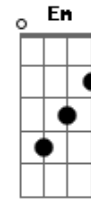

© ukulele-chords.com