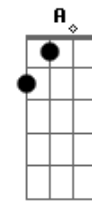

© ukulele-chords.com