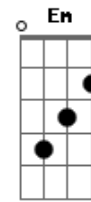

© ukulele-chords.com