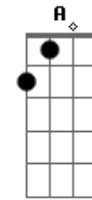

© ukulele-chords.com