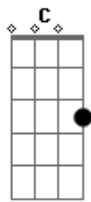

© ukulele-chords.com