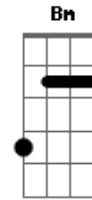

© ukulele-chords.com