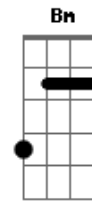

© ukulele-chords.com