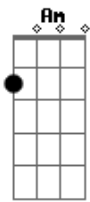

© ukulele-chords.com