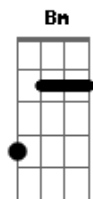

© ukulele-chords.com