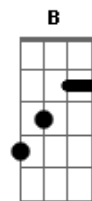

© ukulele-chords.com

© ukulele-chords.com