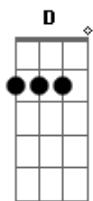

© ukulele-chords.com