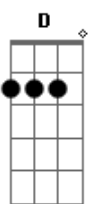

© ukulele-chords.com