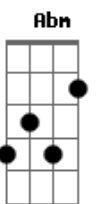

© ukulele-chords.com