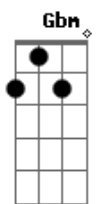

© ukulele-chords.com