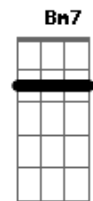

© ukulele-chords.com