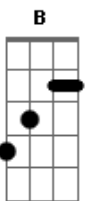

© ukulele-chords.com