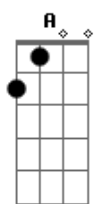

Herança Serrana - Velho Rio Grande

Tom: A
Intro: 2x: A Gbm E D A D E A

A
Vou gauderiando pelos campos do Rio Grande
D E
No meu caminho vou seguindo sem atalho
Bm Bm7 E
Já não avisto envernadas com cinco quadras
D E A
Tudo é potreiro dividido entre retalhos

Velhas estâncias que hoje vivem abandonadas
D E
Muitos campeiros deixaram da tradição
Bm Bm7 E
Já não vejo rastros de boi pela estrada
D E A D A A Abm Gbm
Nem sinto cheiro da fumaça no galpão

Dbm Gbm Dbm
Velho Rio Grande, tudo mudou
D A
Resta a saudade
B E E F Gbm

Do tempo bom que passou
Dbm Gbm Dbm
Velho Rio Grande, tudo mudou
D A
Resta a saudade
D E A
Do tempo bom que passou
Intro: A
Eu já não vejo marcação porteira a fora
D E
Tudo é no brete com toda facilidade
Bm Bm7 E
Lá no galpão abandonei minhas esporas
D E A
Muitos ginetes estão morando na cidade
Velho Rio Grande tudo está tudo mudado
D E
Estou recordando o passado que se foi
Bm Bm7 E
Já não ouço o ringir da carreta
D E A D A A Abm Gbm
Nem carreteiro gritando o nome do boi

Refrão

Acordes

© ukulele-chords.com