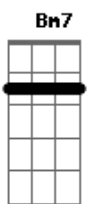

© ukulele-chords.com