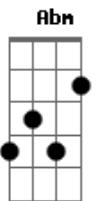

© ukulele-chords.com