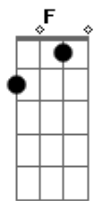

© ukulele-chords.com