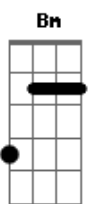

© ukulele-chords.com