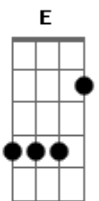

© ukulele-chords.com