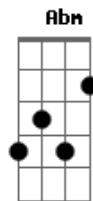

© ukulele-chords.com