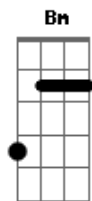

© ukulele-chords.com