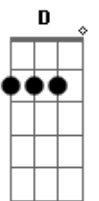

© ukulele-chords.com