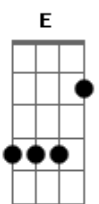

© ukulele-chords.com