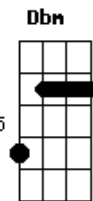

© ukulele-chords.com