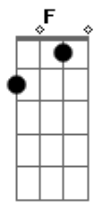

© ukulele-chords.com