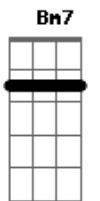

© ukulele-chords.com