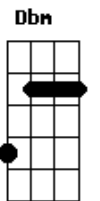

© ukulele-chords.com