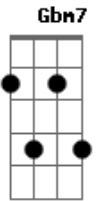

© ukulele-chords.com