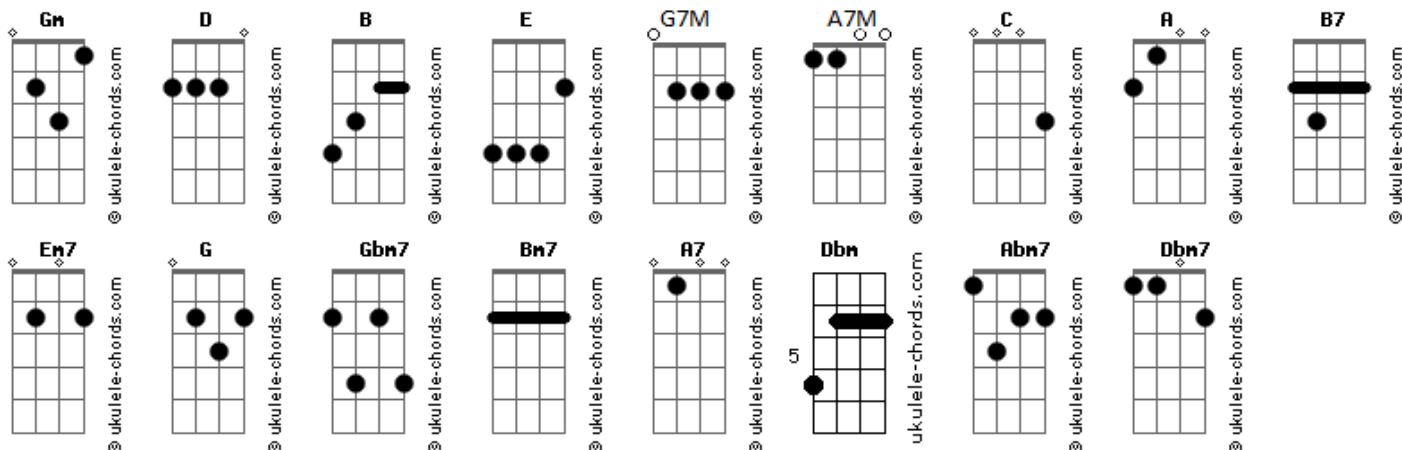

# Herança Art - O Amor

tom:

C

[Primeira Parte]

G7M A  
Se tivesse que falar  
G7M A  
Da grandeza do amor  
F#m- B7 Em7  
Teria de contar do amor de Deus  
Gm D  
Que levou Jesus à cruz  
G D D  
Pra sofrer em meu lugar

[Refrão]

Em7 D G7M A Gbm7  
O Amor é mais do que a fé  
Bm7 Em7  
Maior que a esperança  
G D  
É o perfeito dom de Deus  
Em7 D G7M A Gbm7  
Sem amor, de que me serve andar?  
Fo Em7  
Seria como o som do ferro  
G A7 D D A  
Ou sino a ressoar

## Acordes

G7M A  
O amor é sofredor  
G7M A  
Ele é paciente e bom  
F#m- B7 Em7  
Os dons de Deus um dia passarão  
Gm D  
Mas o seu divino amor  
G D D  
Para sempre viverá

[Solo] G7M G Gbm7 G  
Em7 D E Dbm B

[Refrão Final]

A7M B Abm7  
O Amor é mais do que a fé  
Dbm7 Gbm7  
Maior que a esperança  
A E E  
É o perfeito dom de Deus  
Gbm7 E A7M B E  
Sem amor, de que me serve andar?  
C Gbm7 Abm7  
Seria como o som do ferro  
A7M A A7M  
Ou sino a ressoar