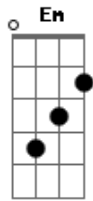

© ukulele-chords.com