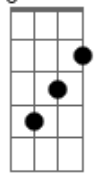

© ukulele-chords.com

Em