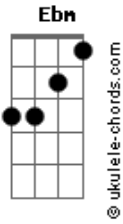

Henry Freitas - Mã de Problema

tom:

Db

Intro: Ebm Ebm Ebm

Ebm Ebm
 Agora que eu tô bem todas querem sair comigo
 Ebm Ebm
 Minha tropa é de raça, viciada em perigo
 Ebm Ebm
 Uma trend que viver é diferente de tá vivo

[Refrão]

Ebm Ebm
 Nois é imã de problema, não pode rolar descuido

Acordes

Ebm Ebm
 Pra fluir no natural, estilo absoluto
 Ebm Ebm
 Não fala meu nome se não explana muito
 Ebm Ebm
 Não fala meu nome se não explana muito