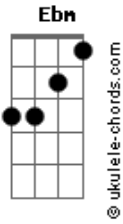

Henry Freitas - Mã de Problema

tom:

Db

Intro: Ebm Ebm Ebm

Ebm Ebm
 Agora que eu tô bem todas querem sair comigo
 Ebm Ebm
 Minha tropa é de raça, viciada em perigo
 Ebm Ebm
 Uma trend que viver é diferente de tá vivo

[Refrão]

Ebm Ebm
 Nois é mã de problema, não pode rolar descuido

Acordes

Ebm Ebm
 Pra fluir no natural, estilo absoluto
 Ebm Ebm
 Não fala meu nome se não explana muito
 Ebm Ebm
 Não fala meu nome se não explana muito