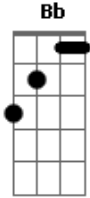

Henry Freitas - Fi de Rapariga

tom:

Intro: C Gm Bb F

Só na sua cabeça

Eu tô aqui bebendo

Eu tô aqui chorando

Eu tô aqui roendo

Por você

Cê tá contando as horas

Pra eu te ligar de volta

Acordes

© ukulele-chords.com

© ukulele-chords.com

© ukulele-chords.com

© ukulele-chords.com

E bater na sua porta