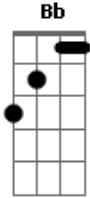

© ukulele-chords.com