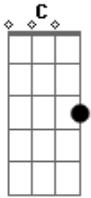

Henry Freitas - Fi de Rapariga

tom:

Intro: C Gm Bb F

Só na sua cabeça

Eu tô aqui bebendo

Eu tô aqui chorando

Eu tô aqui roendo

Por você

Cê tá contando as horas

Pra eu te ligar de volta

Acordes

© ukulele-chords.com

© ukulele-chords.com

© ukulele-chords.com

© ukulele-chords.com

E bater na sua porta