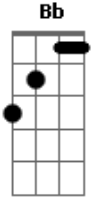

Henry Freitas - Fi de Rapariga

tom:

Intro: C Gm Bb F

Só na sua cabeça

Eu tô aqui bebendo

Eu tô aqui chorando

Eu tô aqui roendo

Por você

Cê tá contando as horas

Pra eu te ligar de volta

Acordes

© ukulele-chords.com

© ukulele-chords.com

© ukulele-chords.com

© ukulele-chords.com

E bater na sua porta