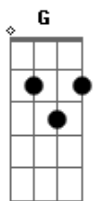

Henry Fraga - O Amor é Assim

tom:

Intro: G D Em C

[Primeira Parte]

O amor é assim
 É uma prova de fogo
 É difícil entender, que alguém tem que perder
 Pra outro entrar no jogo

[Segunda Parte]

Te amei pra valer
 Mas você não entendeu
 E agora quer voltar, mas não vai adiantar
 Pois o meu amor você perdeu

[Refrão]

Foi você que escolheu
 Sair da minha vida
 Desprezou quem te amava, e você não esperava
 Ter uma recaída

Acordes

© ukulele-chords.com

© ukulele-chords.com

© ukulele-chords.com

© ukulele-chords.com

Entreguei meu coração
 Te amar foi o que fiz
 Me deu espinho em troca de uma rosa
 Mas o que foi uma ferida dolorosa
 Agora é cicatriz

[Solo instrumental] G D Em C

[Refrão] (2x)

Foi você que escolheu
 Sair da minha vida
 Desprezou quem te amava, e você não esperava
 Ter uma recaída

Entreguei meu coração
 Te amar foi o que fiz
 Me deu espinho em troca de uma rosa
 Mas o que foi uma ferida dolorosa
 Agora é cicatriz