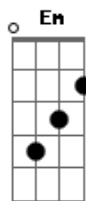

Henry Fraga - O Amor é Assim

tom:

Intro: G D Em C

[Primeira Parte]

O amor é assim
 É uma prova de fogo
 É difícil entender, que alguém tem que perder
 Pra outro entrar no jogo

[Segunda Parte]

Te amei pra valer
 Mas você não entendeu
 E agora quer voltar, mas não vai adiantar
 Pois o meu amor você perdeu

[Refrão]

Foi você que escolheu
 Sair da minha vida
 Desprezou quem te amava, e você não esperava
 Ter uma recaída

Acordes

© ukulele-chords.com

© ukulele-chords.com

© ukulele-chords.com

© ukulele-chords.com

Entreguei meu coração
 Te amar foi o que fiz
 Me deu espinho em troca de uma rosa
 Mas o que foi uma ferida dolorosa
 Agora é cicatriz

[Solo instrumental] G D Em C

[Refrão] (2x)

Foi você que escolheu
 Sair da minha vida
 Desprezou quem te amava, e você não esperava
 Ter uma recaída

Entreguei meu coração
 Te amar foi o que fiz
 Me deu espinho em troca de uma rosa
 Mas o que foi uma ferida dolorosa
 Agora é cicatriz