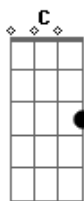

Henry Fraga - O Amor é Assim

tom:

Intro: G D Em C

[Primeira Parte]

O amor é assim
 É uma prova de fogo
 É difícil entender, que alguém tem que perder
 Pra outro entrar no jogo

[Segunda Parte]

Te amei pra valer
 Mas você não entendeu
 E agora quer voltar, mas não vai adiantar
 Pois o meu amor você perdeu

[Refrão]

Foi você que escolheu
 Sair da minha vida
 Desprezou quem te amava, e você não esperava
 Ter uma recaída

Acordes

© ukulele-chords.com

© ukulele-chords.com

© ukulele-chords.com

© ukulele-chords.com

Entreguei meu coração
 Te amar foi o que fiz
 Me deu espinho em troca de uma rosa
 Mas o que foi uma ferida dolorosa
 Agora é cicatriz

[Solo instrumental] G D Em C

[Refrão] (2x)

Foi você que escolheu
 Sair da minha vida
 Desprezou quem te amava, e você não esperava
 Ter uma recaída

Entreguei meu coração
 Te amar foi o que fiz
 Me deu espinho em troca de uma rosa
 Mas o que foi uma ferida dolorosa
 Agora é cicatriz