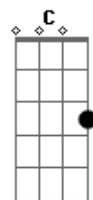

Henrique Ventura - Junto Com Você

tom:
Intro: Em C G D

[Verso 1]

Em C G G
Ei você que tá sozinho
Em C G D
Não tem com quem falar, com quem sonhar, com quem chorar
Em C G G
Ei você que tá perdido
Em C G D
Parece que a vida não tem mais sentido

[Pré-Refrão]

Em C G
Tem tanta coisa dentro da cabeça
D Em
Parece que vai estourar
C G D
Não tenha medo de compartilhar
Em C G D D
Somos um só Corpo, um só Amor

[Refrão]

Em C
Não, não, não
G
Você não está sozinho
D Em
Olha pro lado e você vai ver
C
A mão
G
De quem tá no caminho
D Em
Junto com você
C
Não, não
G
Você não está sozinho
D Em
Olha pro lado e você vai ver
C
A mão
G
De quem tá no caminho
D Em C G
Junto com você
D Em C G D
Junto com você

[Pré-Refrão]

Em C G
Tem tanta coisa dentro da cabeça
D Em
Parece que vai estourar
C G D
Não tenha medo de compartilhar

[Refrão]

Em C

Acordes

© ukulele-chords.com

© ukulele-chords.com

© ukulele-chords.com

Em C G D
Somos um só Corpo, um só Amor
Em C G D
Somos um só Corpo, um só Amor
Em C G D
Somos um só Corpo, um só Amor
Em C G D
Somos um só Corpo, um só Amor

[Refrão]

Em C
Não, não, não
G
Você não está sozinho
D Em
Olha pro lado e você vai ver
C
A mão
G
De quem tá no caminho
D Em
Junto com você
C
Não, não
G
Você não está sozinho
D Em
Olha pro lado e você vai ver
C
A mão
G
De quem tá no caminho
D Em C G
Junto com você
D Em C G
Junto com você
D
Junto com você
[Final] Em C G D