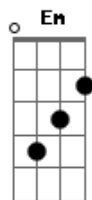

Henrique Ventura - Junto Com Você

tom:
Intro: Em C G D

[Verso 1]

Em C G G
Ei você que tá sozinho
Em C G D
Não tem com quem falar, com quem sonhar, com quem chorar
Em C G G
Ei você que tá perdido
Em C G D
Parece que a vida não tem mais sentido

[Pré-Refrão]

Em C G
Tem tanta coisa dentro da cabeça
D Em
Parece que vai estourar
C G D
Não tenha medo de compartilhar
Em C G D D
Somos um só Corpo, um só Amor

[Refrão]

Em C
Não, não, não
G
Você não está sozinho
D Em
Olha pro lado e você vai ver
C
A mão
G
De quem tá no caminho
D Em
Junto com você
C
Não, não
G
Você não está sozinho
D Em
Olha pro lado e você vai ver
C
A mão
G
De quem tá no caminho
D Em C G
Junto com você
D Em C G D
Junto com você

[Pré-Refrão]

Em C G
Tem tanta coisa dentro da cabeça
D Em
Parece que vai estourar
C G D
Não tenha medo de compartilhar

[Refrão]

Em C

Acordes

© ukulele-chords.com

© ukulele-chords.com

© ukulele-chords.com

Em C G D
Somos um só Corpo, um só Amor
Em C G D
Somos um só Corpo, um só Amor
Em C G D
Somos um só Corpo, um só Amor
Em C G D
Somos um só Corpo, um só Amor

[Refrão]

Em C
Não, não, não
G
Você não está sozinho
D Em
Olha pro lado e você vai ver
C
A mão
G
De quem tá no caminho
D Em
Junto com você
C
Não, não
G
Você não está sozinho
D Em
Olha pro lado e você vai ver
C
A mão
G
De quem tá no caminho
D Em C G
Junto com você
D Em C G
Junto com você
D
Junto com você
[Final] Em C G D