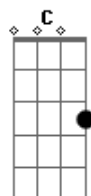

Henrique Ventura - Junto Com Você

tom:

Intro: Em C G D

[Verso 1]

Em C G G
 Ei você que tá sozinho
 Em C G D
 Não tem com quem falar, com quem sonhar, com quem chorar
 Em C G G
 Ei você que tá perdido
 Em C G D
 Parece que a vida não tem mais sentido

[Pré-Refrão]

Em C G
 Tem tanta coisa dentro da cabeça
 D Em
 Parece que vai estourar
 C G D
 Não tenha medo de compartilhar
 Em C G D D
 Somos um só Corpo, um só Amor

[Refrão]

Em C
 Não, não, não
 G
 Você não está sozinho
 D Em
 Olha pro lado e você vai ver
 C
 A mão
 G
 De quem tá no caminho
 D Em
 Junto com você
 C
 Não, não
 G
 Você não está sozinho
 D Em
 Olha pro lado e você vai ver
 C
 A mão
 G
 De quem tá no caminho
 D Em C G
 Junto com você
 D Em C G D
 Junto com você

[Pré-Refrão]

Em C G
 Tem tanta coisa dentro da cabeça
 D Em
 Parece que vai estourar
 C G D
 Não tenha medo de compartilhar

[Refrão]

Em C

Acordes

© ukulele-chords.com

© ukulele-chords.com

© ukulele-chords.com

Em C G D
 Somos um só Corpo, um só Amor
 Em C G D
 Somos um só Corpo, um só Amor
 Em C G D
 Somos um só Corpo, um só Amor
 Em C G D
 Somos um só Corpo, um só Amor

[Refrão]

Em C
 Não, não, não
 G
 Você não está sozinho
 D Em
 Olha pro lado e você vai ver
 C
 A mão
 G
 De quem tá no caminho
 D Em
 Junto com você
 C
 Não, não
 G
 Você não está sozinho
 D Em
 Olha pro lado e você vai ver
 C
 A mão
 G
 De quem tá no caminho
 D Em C G
 Junto com você
 D Em C G
 Junto com você
 D
 Junto com você