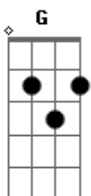

Henrique Ventura - Junto Com Você

tom:

Intro: Em C G D

[Verso 1]

Em C G G
 Ei você que tá sozinho
 Em C G D
 Não tem com quem falar, com quem sonhar, com quem chorar
 Em C G G
 Ei você que tá perdido
 Em C G D
 Parece que a vida não tem mais sentido

[Pré-Refrão]

Em C G
 Tem tanta coisa dentro da cabeça
 D Em
 Parece que vai estourar
 C G D
 Não tenha medo de compartilhar
 Em C G D D
 Somos um só Corpo, um só Amor

[Refrão]

Em C
 Não, não, não
 G
 Você não está sozinho
 D Em
 Olha pro lado e você vai ver
 C
 A mão
 G
 De quem tá no caminho
 D Em
 Junto com você
 C
 Não, não
 G
 Você não está sozinho
 D Em
 Olha pro lado e você vai ver
 C
 A mão
 G
 De quem tá no caminho
 D Em C G
 Junto com você
 D Em C G D
 Junto com você

[Pré-Refrão]

Em C G
 Tem tanta coisa dentro da cabeça
 D Em
 Parece que vai estourar
 C G D
 Não tenha medo de compartilhar

[Refrão]

Em C

Acordes

© ukulele-chords.com

© ukulele-chords.com

© ukulele-chords.com

Em C G D
 Somos um só Corpo, um só Amor
 Em C G D
 Somos um só Corpo, um só Amor
 Em C G D
 Somos um só Corpo, um só Amor
 Em C G D
 Somos um só Corpo, um só Amor

[Refrão]

Em C
 Não, não, não
 G
 Você não está sozinho
 D Em
 Olha pro lado e você vai ver
 C
 A mão
 G
 De quem tá no caminho
 D Em
 Junto com você
 C
 Não, não
 G
 Você não está sozinho
 D Em
 Olha pro lado e você vai ver
 C
 A mão
 G
 De quem tá no caminho
 D Em C G
 Junto com você
 D Em C G
 Junto com você
 D
 Junto com você