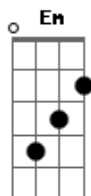

Henrique Ventura - Junto Com Você

tom:

Intro: Em C G D

[Verso 1]

Em C G G
 Ei você que tá sozinho
 Em C G D
 Não tem com quem falar, com quem sonhar, com quem chorar
 Em C G G
 Ei você que tá perdido
 Em C G D
 Parece que a vida não tem mais sentido

[Pré-Refrão]

Em C G
 Tem tanta coisa dentro da cabeça
 D Em
 Parece que vai estourar
 C G D
 Não tenha medo de compartilhar
 Em C G D D
 Somos um só Corpo, um só Amor

[Refrão]

Em C
 Não, não, não
 G
 Você não está sozinho
 D Em
 Olha pro lado e você vai ver
 C
 A mão
 G
 De quem tá no caminho
 D Em
 Junto com você
 C
 Não, não
 G
 Você não está sozinho
 D Em
 Olha pro lado e você vai ver
 C
 A mão
 G
 De quem tá no caminho
 D Em C G
 Junto com você
 D Em C G D
 Junto com você

[Pré-Refrão]

Em C G
 Tem tanta coisa dentro da cabeça
 D Em
 Parece que vai estourar
 C G D
 Não tenha medo de compartilhar

[Refrão]

Em C

Acordes

© ukulele-chords.com

© ukulele-chords.com

© ukulele-chords.com

Em C G D
 Somos um só Corpo, um só Amor
 Em C G D
 Somos um só Corpo, um só Amor
 Em C G D
 Somos um só Corpo, um só Amor
 Em C G D
 Somos um só Corpo, um só Amor

[Refrão]

Em C
 Não, não, não
 G
 Você não está sozinho
 D Em
 Olha pro lado e você vai ver
 C
 A mão
 G
 De quem tá no caminho
 D Em
 Junto com você
 C
 Não, não
 G
 Você não está sozinho
 D Em
 Olha pro lado e você vai ver
 C
 A mão
 G
 De quem tá no caminho
 D Em C G
 Junto com você
 D Em C G
 Junto com você
 D
 Junto com você