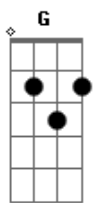

Henrique Ventura - Céu É Azul

tom:

E (forma dos acordes no tom de C)

Capostrate na 4ª casa

Intro: C G F

[Primeira Parte]

C G
Olha aqui pra mim e me diz
F
3 Coisas que você vê
C G F
De que cor que elas são?
C G
Olha aqui pra mim e me diz
F
3 Coisas que você sente o cheiro?
C G F
Capim e limão?

[Pré-Refrão]

Am
Olha pra um lado
G
Pro outro
F C
Pra frente e pra trás
F Dm
Me diz como é que faz
G G
Pra ter um sorriso lindo assim?

[Segunda Parte]

C G
Olha aqui pra mim e me diz
F
3 Coisas que você gosta
C
Pode ser de brincar
G
De olhar
F
De escutar
C G
Olha aqui pra mim e me diz
F
3 Coisas que você fez ontem
C G F
Quero adivinhar

[Pré-Refrão]

Am
Olha pra um lado
G
Pro outro
F C
Pra frente e pra trás
F Dm
Me diz como é que faz
G
Pra ter um sorriso lindo assim?

[Refrão]

G C
Olha como o céu é azul
G
Da cor do oceano
Am
E o sol já vai brilhando
F
Com as nuvens
C
Lá no céu que é azul
G F
Vermelho do teu coração
C
Céu é azul
G
E a gente vai cantando
Am
Se reconectando
F
Com a vida
C G F
E com o céu que é azul

[Solo] C G Am F
C G F

[Refrão]

C
Olha como o céu é azul
G
Da cor do oceano
Am
E o sol já vai brilhando
F
Com as nuvens
C
Lá no céu que é azul
G F
Vermelho do teu coração
C
Céu é azul
G
E a gente vai cantando
Am
Se reconectando
F
Com a vida
C
E com o céu que é azul
G
E a gente vai cantando
Am
Se reconectando
F
Com a vida
C
E com o céu que é azul
G
E a gente vai cantando
Am
Se reconectando
F
Com a vida
C
E com o céu que é azul

Acordes

© ukulele-chords.com