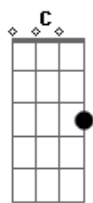

© ukulele-chords.com