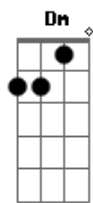

© ukulele-chords.com