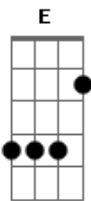

© ukulele-chords.com