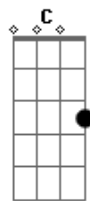

© ukulele-chords.com