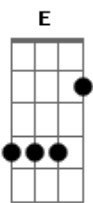

© ukulele-chords.com