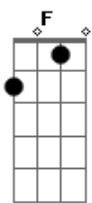

© ukulele-chords.com