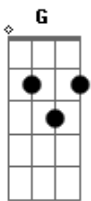

Henrique Ventura - Céu É Azul

tom:

E (forma dos acordes no tom de C)

Capostrate na 4ª casa

Intro: C G F

[Primeira Parte]

C G
Olha aqui pra mim e me diz
F
3 Coisas que você vê
C G F
De que cor que elas são?
C G
Olha aqui pra mim e me diz
F
3 Coisas que você sente o cheiro?
C G F
Capim e limão?

[Pré-Refrão]

Am
Olha pra um lado
G
Pro outro
F C
Pra frente e pra trás
F Dm
Me diz como é que faz
G G
Pra ter um sorriso lindo assim?

[Segunda Parte]

C G
Olha aqui pra mim e me diz
F
3 Coisas que você gosta
C
Pode ser de brincar
G
De olhar
F
De escutar
C G
Olha aqui pra mim e me diz
F
3 Coisas que você fez ontem
C G F
Quero adivinhar

[Pré-Refrão]

Am
Olha pra um lado
G
Pro outro
F C
Pra frente e pra trás
F Dm
Me diz como é que faz
G
Pra ter um sorriso lindo assim?

[Refrão]

G C
Olha como o céu é azul
G
Da cor do oceano
Am
E o sol já vai brilhando
F
Com as nuvens
C
Lá no céu que é azul
G F
Vermelho do teu coração
C
Céu é azul
G
E a gente vai cantando
Am
Se reconectando
F
Com a vida
C G F
E com o céu que é azul

[Solo] C G Am F
C G F

[Refrão]

C
Olha como o céu é azul
G
Da cor do oceano
Am
E o sol já vai brilhando
F
Com as nuvens
C
Lá no céu que é azul
G F
Vermelho do teu coração
C
Céu é azul
G
E a gente vai cantando
Am
Se reconectando
F
Com a vida
C
E com o céu que é azul
G
E a gente vai cantando
Am
Se reconectando
F
Com a vida
C
E com o céu que é azul
G
E a gente vai cantando
Am
Se reconectando
F
Com a vida
C
E com o céu que é azul

Acordes

© ukulele-chords.com