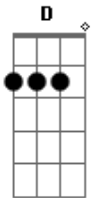

Henrique Sebastião - Amor Indeciso

Tom: **D**
Intro: **Bm D A Gbm**

Primeira parte:

Bm
Eu sei
Que todo caso tem desencontros
E se dura demais vira um tormento
Gbm
Hum, hum...

Segunda parte:

Bm
Me diz você
A gente fica ou enrola
Gbm
Há, há

Refrão:

O problema desse amor
Gbm
É que não se decide
Ele acaba e depois insiste
Bm
Em voltar!

Chega a hora que ela se cansa
Gbm
Da minha loucura, e desiste

E novamente ele insiste
Bm
Em voltar!
Intro: **Bm D A Gbm**

Segunda parte:

D
Me diz você
Bm
O que é que a gente faz agora
D
A gente fica ou enrola
A
Há, há
Gbm

Refrão:

O problema desse amor
D
É que não se decide
Gbm
Ele acaba e depois insiste
A
Em voltar!
Bm
Chega a hora que ela se cansa
D
Da minha loucura, e desiste
Gbm
E novamente ele insiste
A
Em voltar!
Bm

Final: **A D**

Acordes

© ukulele-chords.com