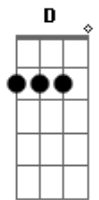

Henrique Sebastião - Amor Indeciso

Tom: D
Intro: Bm D A Gbm

Primeira parte:

Eu sei
Que todo caso tem desencontros
E se dura demais vira um tormento
Hum, hum...

Segunda parte:

Me diz você
A gente fica ou enrola
Há, há

Refrão:

O problema desse amor
É que não se decide
Ele acaba e depois insiste
Em voltar!

Chega a hora que ela se cansa
Da minha loucura, e desiste

E novamente ele insiste
Em voltar!
Intro: Bm D A Gbm

Segunda parte:

Me diz você
O que é que a gente faz agora
A gente fica ou enrola
Há, há

Refrão:

O problema desse amor
É que não se decide
Ele acaba e depois insiste
Em voltar!

Chega a hora que ela se cansa
Da minha loucura, e desiste
E novamente ele insiste
Em voltar!

Final: A D

Acordes

© ukulele-chords.com