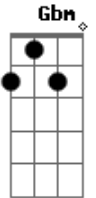

© ukulele-chords.com