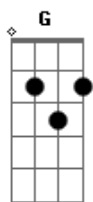

Transformar minha vida pelo meu ideal

(G D)

Ser exemplo de Cristo e viver no serviço

Ser puro, bondoso e leal

(G D)

Em Cm G D Em D

Acordes

© ukulele-chords.com

Vou viver pela glória escrever minha história
E dela ser o personagem principal

Minha é como um barco no mar

Sem rumo não posso no mar navegar

Comigo no barco vai meu capitão

Me guia pra o porto, mostra a direção, segura minha mão