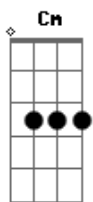

Transformar minha vida pelo meu ideal

(G D)

Ser exemplo de Cristo e viver no serviço

Ser puro, bondoso e leal

(G D)

Em Cm G D Em D

Acordes

© ukulele-chords.com