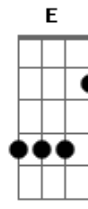

© ukulele-chords.com