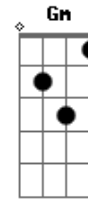

© ukulele-chords.com