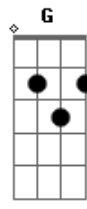

Henrique Muller - Melissa

Tom: Bb

A Dm G
Com a sua mão, no
meu coração
F Bb
Destrua tudo que me
E Am
fez sorrir
A Dm
Acabe com a dor
G C
Tristeza por amor você
F
pode mudar
Bb E
Já é hora de abrir os
Am A
olhos, ver o sol nascer
A E
E outra vez vai embora
Gbm
sem me dizer porquê
D
Eu não sei quanto
A E
mais meu coração
D A D
Vai poder agüentar
A E
Vejo um pássaro no
Gbm
céu, livre a voar
A E
Deve estar indo pra
D
longe daqui, onde o
A D
vento levar
Ab Dbm Gbm
Vá, me leve com você
B E
Para onde você for
Bbm Eb
Para qualquer lugar
Db Gm Cm
Pode ser o mais alto
Fm D
que puder, pra longe
Gm
De tanta gentileza
C
De tudo que há no
D
mundo, posso ir e
A Dm G
Com a sua mão, no
C
meu coração
F Bb
Destrua tudo que me
E Am
fez sorrir
A Dm
Acabe com a dor
G C
Tristeza por amor você
F
pode mudar
Bb E
Já é hora de abrir os
Am A
olhos, ver o sol nascer

A E
Sinto a brisa que me
Gbm
leva a continuar
D A E
Pelo ar quero seguir
D
com ou sem
A D
Asas pra me levar
A E
Como flor de Melissa
Gbm
solta à dançar
D A
Por aí, sem
E Gbm
compromisso eu vou
D A
Até onde eu
D
chegar
Ab Dbm
Eu vou achar o meu
Gbm
lugar
B E
Se eu me libertei
Bbm Eb
Posso me encontrar
Db Gm Cm
Mesmo sem respostas
Fm
pra buscar
D
Ou mesmo sem
Gm
direção
C
Com meu destino ou não
D
vou seguindo
A Dm
Com a sua mão
G C
prende meu coração
F Bb
Já me aprisionou
E Am
me deixe onde estou
A Dm
A chave se perdeu
G C
Agora sabe que eu não
F
Posso mais fugir
Bb
É, agora eu já não
E
posso mais ver o sol
Am
nascer
A Dm
A alma vai quebrar
G C
meu tempo acabar
F Bb
E quando acontecer
E Am
a luz irá nascer
A Dm
E ela vai estar
G C
Pra sempre vai brilhar
F

bem alto lá no céu
Dará brilho a uma

linda noite com o seu
luar

Acordes

© ukulele-chords.com

© ukulele-chords.com

© ukulele-chords.com

© ukulele-chords.com

© ukulele-chords.com