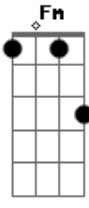

© ukulele-chords.com