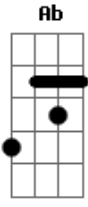

© ukulele-chords.com