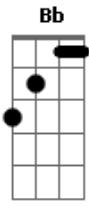

Henrique Muller - Melissa

Tom: Bb

A Dm G
Com a sua mão, no
meu coração
F Bb
Destrua tudo que me
E Am
fez sorrir
A Dm
Acabe com a dor
G C
Tristeza por amor você
F
pode mudar
Bb E
Já é hora de abrir os
Am A
olhos, ver o sol nascer
A E
E outra vez vai embora
Gbm
sem me dizer porquê
D
Eu não sei quanto
A E
mais meu coração
D A D
Vai poder agüentar
A E
Vejo um pássaro no
Gbm
céu, livre a voar
A E
Deve estar indo pra
D
longe daqui, onde o
A D
vento levar
Ab Dbm Gbm
Vá, me leve com você
B E
Para onde você for
Bbm Eb
Para qualquer lugar
Db Gm Cm
Pode ser o mais alto
Fm D
que puder, pra longe
Gm
De tanta gentileza
C
De tudo que há no
D
mundo, posso ir e
A Dm G
Com a sua mão, no
C
meu coração
F Bb
Destrua tudo que me
E Am
fez sorrir
A Dm
Acabe com a dor
G C
Tristeza por amor você
F
pode mudar
Bb E
Já é hora de abrir os
Am A
olhos, ver o sol nascer

A E
Sinto a brisa que me
Gbm
leva a continuar
D A E
Pelo ar quero seguir
D
com ou sem
A D
Asas pra me levar
A E
Como flor de Melissa
Gbm
solta à dançar
D A
Por aí, sem
E Gbm
compromisso eu vou
D A
Até onde eu
D
chegar
Ab Dbm
Eu vou achar o meu
Gbm
lugar
B E
Se eu me libertei
Bbm Eb
Posso me encontrar
Db Gm Cm
Mesmo sem respostas
Fm
pra buscar
D
Ou mesmo sem
Gm
direção
C
Com meu destino ou não
D
vou seguindo
A Dm
Com a sua mão
G C
prende meu coração
F Bb
Já me aprisionou
E Am
me deixe onde estou
A Dm
A chave se perdeu
G C
Agora sabe que eu não
F
Posso mais fugir
Bb
É, agora eu já não
E
posso mais ver o sol
Am
nascer
A Dm
A alma vai quebrar
G C
meu tempo acabar
F Bb
E quando acontecer
E Am
a luz irá nascer
A Dm
E ela vai estar
G C
Pra sempre vai brilhar
F

bem alto lá no céu
Dará brilho a uma

linda noite com o seu
luar

Acordes

© ukulele-chords.com

© ukulele-chords.com

© ukulele-chords.com

© ukulele-chords.com

© ukulele-chords.com