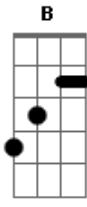

© ukulele-chords.com