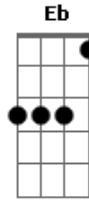

© ukulele-chords.com