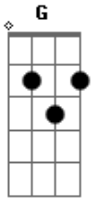

Henrique Magalhães - Tiro Certo

Tom: G

G Em C D G

Eu to te Querendo
Já faz algum tempo
Cabelos tão loiros
E olhos morenos

G Em C D G

Seu jeito é bruto
É mais que meu mundo
Sorriso Perfeito
Conquista em segundos

Em C G D

Já sei como foi
Foi tiro certo
Seus lábios de mel
Me fez prisioneiro

Acordes

© ukulele-chords.com