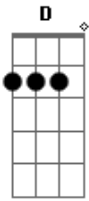

Henrique Magalhães - Eu Sou do Mundo (Eu Sou de Alguém)

Tom: **D**

D C G

Como pude te perder
Em fração de segundos
Tudo aquilo me fez entender
O que vivemos juntos

D C G

Rodo pela estrada

Vejo sua imagem
Cravado no meu peito
Essa grande saudade

Bm G D

Piso mais fundo vou além
Bm G A
Eu sou do mundo Eu sou de alguém
Bm G D
Eu quero você eu quero ir mais além
Bm G A
Eu sou do mundo Eu sou de alguém

Acordes

© ukulele-chords.com

© ukulele-chords.com