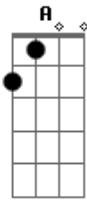

© ukulele-chords.com