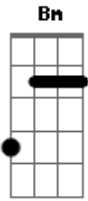

© ukulele-chords.com