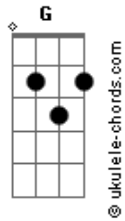

Henrique Magalhães - Duelo de Grandes

tom:

Intro: **Em** **Em**

[Primeira Parte]

Em,
A noite cai **C**
Aqui no deserto
Em
Duelo de grandes

Que vira um inferno
G **D**
De baixo dos pés
Em
Eis o momento

[Segunda Parte]

Em,
Acordes

Sua vida passa

C
Em 5 segundos

Em
Suspiro do medo

Em
Que conta os segundos

G **D**
Não tema o medo

Em **D** **C**
Siga mais fundo

[Refrão]

C **G**
Tudo vem do coração

D **Em** **D** **C**
Não tenha medo em vão

C **G**
Tudo vem do coração

D **Em** **D** **C**
Coragem peão