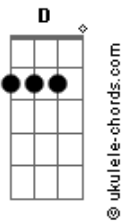

# Henrique Magalhães - Duelo de Grandes

tom:

Intro: **Em** **Em**

[Primeira Parte]

**Em**,  
A noite cai **C**  
Aqui no deserto **Em**  
Duelo de grandes

Que vira um inferno **G** **D**  
De baixo dos pés **Em**  
Eis o momento

[Segunda Parte]

**Em**,  
**Acordes**

Sua vida passa

**C**  
**Em** 5 segundos  
**Em**  
Suspiro do medo  
**Em**  
Que conta os segundos  
**G** **D**  
Não tema o medo  
**Em** **D** **C**  
Siga mais fundo