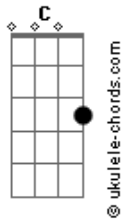

# Henrique Magalhães - Duelo de Grandes

tom:

Intro: **Em** **Em**

[Primeira Parte]

Em,  
A noite cai **C**  
Aqui no deserto  
**Em**  
Duelo de grandes

Que vira um inferno  
**G** **D**  
De baixo dos pés  
**Em**  
Eis o momento

[Segunda Parte]

Em,  
**Acordes**

Sua vida passa

**C**  
**Em** 5 segundos

**Em**  
Suspiro do medo

**Em**  
Que conta os segundos

**G** **D**  
Não tema o medo

**Em** **D** **C**  
Siga mais fundo