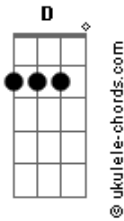

Henrique Magalhães - Duelo de Grandes

tom:

Intro: **Em** **Em**

[Primeira Parte]

Em,
A noite cai **C**
Aqui no deserto
Em
Duelo de grandes

Que vira um inferno
G **D**
De baixo dos pés
Em
Eis o momento

[Segunda Parte]

Em,
Acordes

Sua vida passa

C
Em 5 segundos

Em
Suspiro do medo

Em
Que conta os segundos

G **D**
Não tema o medo

Em **D** **C**
Siga mais fundo

[Refrão]