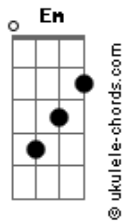

# Henrique Magalhães - Duelo de Grandes

tom:

Intro: **Em** **Em**

[Primeira Parte]

**Em**,  
A noite cai **C**  
Aqui no deserto **Em**  
Duelo de grandes

Que vira um inferno **G** **D**  
De baixo dos pés **Em**  
Eis o momento

[Segunda Parte]

**Em**,  
**Acordes**

Sua vida passa

**C**  
**Em** 5 segundos  
**Em**  
Suspiro do medo  
**Em**  
Que conta os segundos  
**G** **D**  
Não tema o medo  
**Em** **D** **C**  
Siga mais fundo