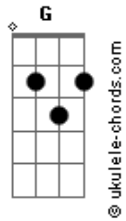

# Henrique Magalhães - Duelo de Grandes

tom:

Intro: **Em** **Em**

[Primeira Parte]

Em,  
A noite cai **C**  
Aqui no deserto  
**Em**  
Duelo de grandes

Que vira um inferno  
**G** **D**  
De baixo dos pés  
**Em**  
Eis o momento

[Segunda Parte]

Em,  
**Acordes**

Sua vida passa

**C**  
**Em** 5 segundos

**Em**  
Suspiro do medo

**Em**  
Que conta os segundos

**G** **D**  
Não tema o medo

**Em** **D** **C**  
Siga mais fundo