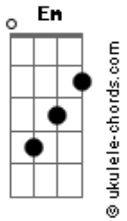

# Henrique Magalhães - Duelo de Grandes

tom:

Intro: **Em** **Em**

[Primeira Parte]

Em,  
A noite cai **C**  
Aqui no deserto  
**Em**  
Duelo de grandes

Que vira um inferno  
**G** **D**  
De baixo dos pés  
**Em**  
Eis o momento

[Segunda Parte]

Em,  
**Acordes**

Sua vida passa

**C**  
**Em** 5 segundos

**Em**  
Suspiro do medo

**Em**  
Que conta os segundos

**G** **D**  
Não tema o medo

**Em** **D** **C**  
Siga mais fundo