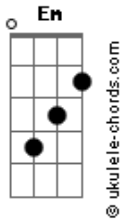

Henrique Magalhães - Duelo de Grandes

tom:

Intro: **Em** **Em**

[Primeira Parte]

Em,
A noite cai **C**
Aqui no deserto
Em
Duelo de grandes

Que vira um inferno
G **D**
De baixo dos pés
Em
Eis o momento

[Segunda Parte]

Em,
Acordes

Sua vida passa

C
Em 5 segundos

Em
Suspiro do medo

Em
Que conta os segundos

G **D**
Não tema o medo

Em **D** **C**
Siga mais fundo

[Refrão]

C **G**
Tudo vem do coração

D **Em** **D** **C**
Não tenha medo em vão

C **G**
Tudo vem do coração

D **Em** **D** **C**
Coragem peão