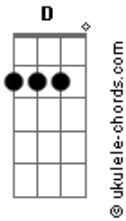

# Henrique Magalhães - Duelo de Grandes

tom:

Intro: **Em** **Em**

[Primeira Parte]

Em,  
A noite cai **C**  
Aqui no deserto  
**Em**  
Duelo de grandes

Que vira um inferno  
**G** **D**  
De baixo dos pés  
**Em**  
Eis o momento

[Segunda Parte]

Em,  
**Acordes**

Sua vida passa

**C**  
**Em** 5 segundos

**Em**  
Suspiro do medo

**Em**  
Que conta os segundos

**G** **D**  
Não tema o medo

**Em** **D** **C**  
Siga mais fundo