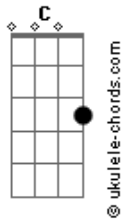

Henrique Magalhães - Duelo de Grandes

tom:

Intro: **Em** **Em**

[Primeira Parte]

Em,
A noite cai **C**
Aqui no deserto
Em
Duelo de grandes

Que vira um inferno
G **D**
De baixo dos pés
Em
Eis o momento

[Segunda Parte]

Em,
Acordes

Sua vida passa

C
Em 5 segundos

Em
Suspiro do medo

Em
Que conta os segundos

G **D**
Não tema o medo

Em **D** **C**
Siga mais fundo

[Refrão]

C **G**
Tudo vem do coração

D **Em** **D** **C**
Não tenha medo em vão

C **G**
Tudo vem do coração

D **Em** **D** **C**
Coragem peão