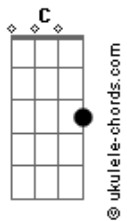

# Henrique Magalhães - Duelo de Grandes

tom:

Intro: **Em** **Em**

[Primeira Parte]

**Em**,  
A noite cai **C**  
Aqui no deserto **Em**  
Duelo de grandes

Que vira um inferno **G** **D**  
De baixo dos pés **Em**  
Eis o momento

[Segunda Parte]

**Em**,  
**Acordes**

Sua vida passa

**C**  
**Em** 5 segundos  
**Em**  
Suspiro do medo  
**Em**  
Que conta os segundos  
**G** **D**  
Não tema o medo  
**Em** **D** **C**  
Siga mais fundo