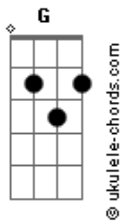

# Henrique Magalhães - Duelo de Grandes

tom:

Intro: **Em** **Em**

[Primeira Parte]

**Em**,  
A noite cai **C**  
Aqui no deserto **Em**  
Duelo de grandes

Que vira um inferno **G** **D**  
De baixo dos pés **Em**  
Eis o momento

[Segunda Parte]

**Em**,  
**Acordes**

Sua vida passa

**C**  
**Em** 5 segundos  
**Em**  
Suspiro do medo  
**Em**  
Que conta os segundos  
**G** **D**  
Não tema o medo  
**Em** **D** **C**  
Siga mais fundo