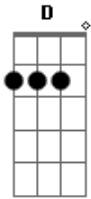

Henrique Magalhães - 9 Segundos

Tom: G

Em C D Em

Nove segundos
E a arena ta lotada
O bicho é bravo
Quero ver você sair dessa cilada
Dessa Cilada

Em C D Em

O bicho pula
Levanta multidão
Peão no estribo
Leva fé no coração
No Coração

C D Em

Tudo se torna poeira
De baixo do peão
Tudo se torna poeira
Levanta a multidão

Acordes

© ukulele-chords.com

© ukulele-chords.com

© ukulele-chords.com

© ukulele-chords.com