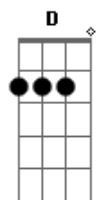

© ukulele-chords.com