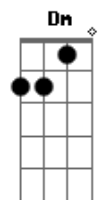

© ukulele-chords.com