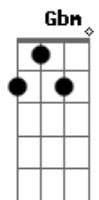

© ukulele-chords.com