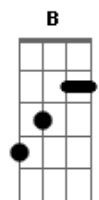

© ukulele-chords.com