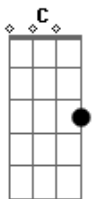

© ukulele-chords.com