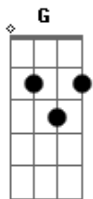

Henrique e Wesley - Você 2.0

tom: G

Am C
Quem achou que eu iria viver
Em D
Sem o seu perfume então paga pra ver
Am C
Sua roupa preferida eu comprei
Em D
E no guarda roupas dela eu guardei
C D Em
E ela virou uma versão melhor de você

Em D C D
Se o seu perfume cheira a pecado
Em
O mesmo aroma nela

Me deixa apaixonado
Em D C D
Se o seu cabelo é cacheado
Em
Você 2.0

Tem o mesmo penteado
Em D C D Em
E me deixou apaixonado
Em D C D Em
E me deixou alucinado

(C D G D Em G C D Em)

Am C
Quem achou que eu iria viver
Em D
Sem o seu perfume então paga pra ver
Am C
Sua roupa preferida eu comprei
Em D
E no guarda roupas dela eu guardei
C D Em D
E ela virou uma versão melhor de você

Em D C D
Se o seu perfume cheira a pecado
Em
O mesmo aroma nela

Me deixa apaixonado
Em D C D
Se o seu cabelo é cacheado
Em
Você 2.0

Tem o mesmo penteado
Em D C D Em
E me deixou apaixonado
Em D C D Em
E me deixou alucinado

[Final] Em D C D Em

Acordes

© ukulele-chords.com