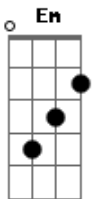

© ukulele-chords.com