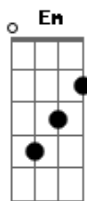

© ukulele-chords.com