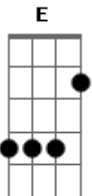

Que vai no portão reclamar do barulho alto

O vizinho chato

Que vai arrumar confusão por causa do horário

Que enche o saco de quem tá de boa

Porque sofre por uma pessoa

Eu sou aquela voz que saiu na janela

Ou cês para ou cês baixa essa porra

Acordes

© ukulele-chords.com

© ukulele-chords.com

© ukulele-chords.com

© ukulele-chords.com

© ukulele-chords.com

(A Gbm Bm D E Gbm E)

Parece que é eu