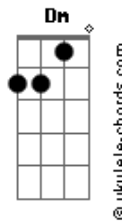

Henrique e Juliano - Vai Com Calma

tom:

Db (forma dos acordes no tom de C)

Capostrate na 1ª casa

Esse quarto já sabe por que cê tá aqui ^C ^G

Essa cama já sabe que o sexo é certo ^{Am}

Mas o futuro é incerto ^C

O chuveiro já sabe que o vidro embaça ^C ^G

Igual os seus olhos quando tudo acaba ^{Am}

Então, ó, vai com calma ^C

Entra na sua mente aí agora, primeira porta à direita ^F ^G

Lá cê vai achar uma gaveta com o nome Incerteza ^{Am}

E a gente vai tá lá pra sempre, certeza, ah ^G ^F ^G

Acordes

Você em cima de mim

Com esse cabelo na minha mão ^G

Não faz assim

Não pergunta nosso status, não ^{Dm}

Hoje não

Colchão não é lugar de tomar decisão ^{Am} ^G ^F