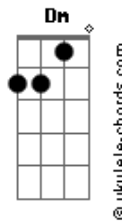

Henrique e Juliano - Vai Com Calma

tom:

Db (forma dos acordes no tom de C)

Capostrate na 1ª casa

Esse quarto já sabe por que cê tá aqui C G

Essa cama já sabe que o sexo é certo Am

Mas o futuro é incerto C

O chuveiro já sabe que o vidro embaça C G

Igual os seus olhos quando tudo acaba Am

Então, ó, vai com calma C

Entra na sua mente aí agora, primeira porta à direita F G

Lá cê vai achar uma gaveta com o nome Incerteza Am

E a gente vai tá lá pra sempre, certeza, ah G F G

Acordes

Você em cima de mim

Com esse cabelo na minha mão G

Não faz assim

Não pergunta nosso status, não Dm

Hoje não

Colchão não é lugar de tomar decisão Am G F

Você em cima de mim C

Com esse cabelo na minha mão G

Me olhando assim

Quer arrancar meu te amo no meio da emoção? Dm

Hoje não

Colchão não é lugar de tomar decisão Am G F

Colchão não é lugar de tomar decisão Am G F