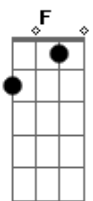

Dm

Recuperei, aí eu notei

F

A melhor parte de gostar de você foi quando eu parei

G

Acordes

© ukulele-chords.com

© ukulele-chords.com

© ukulele-chords.com

© ukulele-chords.com

© ukulele-chords.com

© ukulele-chords.com

C

Fácil demais sair e querer voltar

G

Meu coração não vai guardar o lugar