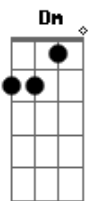

Dm

Recuperei, aí eu notei

F

A melhor parte de gostar de você foi quando eu parei

G

Acordes

© ukulele-chords.com

© ukulele-chords.com

© ukulele-chords.com

© ukulele-chords.com

© ukulele-chords.com

© ukulele-chords.com

C

Fácil demais sair e querer voltar

G

Meu coração não vai guardar o lugar