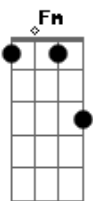

Pelo tanto de áudio, o tanto de álcool

F

G

Tô vendo que é a bebida que fala a verdade

C

Sua escolha não foi das melhores e já quer voltar

G

Sua ausência foi suficiente pro choro secar

Dm

Recuperei, aí eu notei

F

A melhor parte de gostar de você foi quando eu parei

G

Acordes

© ukulele-chords.com

© ukulele-chords.com

© ukulele-chords.com

© ukulele-chords.com

© ukulele-chords.com

© ukulele-chords.com

C

Fácil demais sair e querer voltar

G

Meu coração não vai guardar o lugar