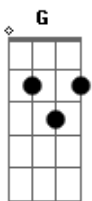

Pelo tanto de áudio, o tanto de álcool

F

G

Tô vendo que é a bebida que fala a verdade

C

Sua escolha não foi das melhores e já quer voltar

G

Sua ausência foi suficiente pro choro secar

Dm

Recuperei, aí eu notei

F

A melhor parte de gostar de você foi quando eu parei

G

Acordes

© ukulele-chords.com

© ukulele-chords.com

© ukulele-chords.com

© ukulele-chords.com

© ukulele-chords.com

© ukulele-chords.com

C

Fácil demais sair e querer voltar

G

Meu coração não vai guardar o lugar