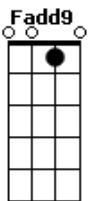

© ukulele-chords.com

C

Fácil demais sair e querer voltar

G

Meu coração não vai guardar o lugar

Dm

Ninguém tem meu melhor mais de uma vez

F

G

Receba o troco aí dessa troca que você fez

C

Fácil demais sair querer voltar

G

Meu coração não vai guardar o lugar

Dm

Ninguém tem meu melhor mais de uma vez

F

G

Receba o troco aí dessa troca que você fez

Fm

C

Nessa caminha aqui não deita ex