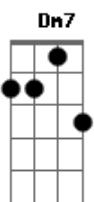

C
Fácil demais sair e querer voltar
G
Meu coração não vai guardar o lugar
Dm7
Ninguém tem meu melhor mais de uma vez
F
Receba o troco aí dessa troca que você fez
Fm
Nessa caminha aqui não deita ex

(C G Dm7 F Fm)

C
Sua escolha não foi das melhores e já quer voltar
G
Sua ausência foi suficiente pro choro secar
Dm7
Recuperei, aí eu notei
Fm
A melhor parte de gostar de você foi quando eu parei

C
Fácil demais sair e querer voltar
G
Meu coração não vai guardar o lugar
Dm7
Ninguém tem meu melhor mais de uma vez
F
Receba o troco aí dessa troca que você fez

C
Fácil demais sair e querer voltar
G
Meu coração não vai guardar o lugar
Dm7
Ninguém tem meu melhor mais de uma vez
F
Receba o troco aí dessa troca que você fez
Fm
Nessa caminha aqui não deita ex
Jamais

(C G)

Dm7
Ninguém tem meu melhor mais de uma vez
F
Receba o troco aí dessa troca que você fez
Fm C
Nessa caminha aqui não deita ex

Acordes

© ukulele-chords.com

© ukulele-chords.com

© ukulele-chords.com

© ukulele-chords.com