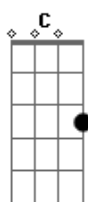

C
Fácil demais sair e querer voltar
G
Meu coração não vai guardar o lugar
Dm7
Ninguém tem meu melhor mais de uma vez
F
Receba o troco aí dessa troca que você fez
Fm
Nessa caminha aqui não deita ex

(C G Dm7 F Fm)

C
Sua escolha não foi das melhores e já quer voltar
G
Sua ausência foi suficiente pro choro secar
Dm7
Recuperei, aí eu notei
Fm
A melhor parte de gostar de você foi quando eu parei

C
Fácil demais sair e querer voltar
G
Meu coração não vai guardar o lugar
Dm7
Ninguém tem meu melhor mais de uma vez
F
Receba o troco aí dessa troca que você fez

C
Fácil demais sair e querer voltar
G
Meu coração não vai guardar o lugar
Dm7
Ninguém tem meu melhor mais de uma vez
F
Receba o troco aí dessa troca que você fez
Fm
Nessa caminha aqui não deita ex
Jamais

(C G)

Dm7
Ninguém tem meu melhor mais de uma vez
F
Receba o troco aí dessa troca que você fez
Fm C
Nessa caminha aqui não deita ex

Acordes

© ukulele-chords.com

© ukulele-chords.com

© ukulele-chords.com

© ukulele-chords.com