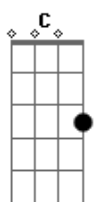

C
Fácil demais sair e querer voltar
G
Meu coração não vai guardar o lugar
Dm7
Ninguém tem meu melhor mais de uma vez
F
Receba o troco aí dessa troca que você fez
Fm
Nessa caminha aqui não deita ex

(C G Dm7 F Fm)

C
Sua escolha não foi das melhores e já quer voltar
G
Sua ausência foi suficiente pro choro secar
Dm7
Recuperei, aí eu notei
Fm
A melhor parte de gostar de você foi quando eu parei

C
Fácil demais sair e querer voltar
G
Meu coração não vai guardar o lugar
Dm7
Ninguém tem meu melhor mais de uma vez
F
Receba o troco aí dessa troca que você fez

C
Fácil demais sair e querer voltar
G
Meu coração não vai guardar o lugar
Dm7
Ninguém tem meu melhor mais de uma vez
F
Receba o troco aí dessa troca que você fez
Fm
Nessa caminha aqui não deita ex
Jamais

(C G)

Dm7
Ninguém tem meu melhor mais de uma vez
F
Receba o troco aí dessa troca que você fez
Fm C
Nessa caminha aqui não deita ex

Acordes

© ukulele-chords.com

© ukulele-chords.com

© ukulele-chords.com

© ukulele-chords.com