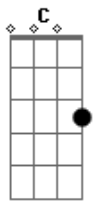

Henrique e Juliano - Sereia

Tom: C
Intro: C G Am F

C G
Eu já virei dependente
Tô mais do que doente com esse novo amor Am F
C G
Sorriso envolvente
Am F
Olhar transparente é o que me enfeitiçou
Dm F C
Pele cor de maçã, sou mais do que seu fã
G
Cabelos cor de areia
Dm F
Paraíso é seus braços C G C

Eu já comprei meu barco pra te buscar sereia

G Dm F
Amor, me leva junto com você
C G
Seja pra onde for que eu vou
Dm F
Pois sem você não tem sentido
C
O mundo perde a cor
G Dm F
Meu amor, me leva junto com você
C G
Seja pra onde for que eu vou
Dm F
Pois sem você não tem sentido
C
O mundo perde a cor

Acordes

© ukulele-chords.com