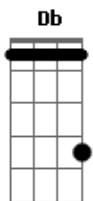

Henrique e Juliano - Ser Humano Ou Um Anjo

Tom: **Db**

(com acordes na forma de **D**)

Afinação: **D G C F A D**

Capostrate na 1ª casa

Intro: **Bm A G**
Ôôôh ôôôh

Primeira Parte:

D
Quantas vezes tentei
Já caí, levantei
G
É você que me mantém de pé
D
Não preciso gritar
Você vem me salvar
G
Você sente quando eu vou
Bm A G
Chorar aaah aaah

Segunda Parte:

Em
Parece não ser desse mundo
G
Porque você sabe de tudo
Refrão:
D
Não sei
A
Se é ser humano ou se é um anjo
Em
Exagero é falar de você
G
Passo meu tempo te admirando
A D
Só queria saber
A
Se é ser humano ou se é um anjo
Em
Diz aí, quero ouvir de você
G
Eu nem sei se te mereço tanto
A
Só queria saber
Bm
Se é ser humano ou se é um anjo
A G

Ôôôh Ôôôh

Repete a Segunda Parte:

Em
Parece não ser desse mundo
G
Porque você sabe de tudo
Refrão Final:
D
Não sei
A
Se é ser humano ou se é um anjo
Em
Exagero é falar de você
G
Passo meu tempo te admirando
A D
Só queria saber
A
Se é ser humano ou se é um anjo
Em
Diz aí, quero ouvir de você
G
Eu nem sei se te mereço tanto
A
Só queria saber
D
Se é ser humano ou se é um anjo
Em
Exagero é falar de você
G
Passo meu tempo te admirando
A D
Só queria saber
A
Se é ser humano ou se é um anjo
Em
Diz aí, quero ouvir de você
G
Eu nem sei se te mereço tanto
A
Só queria saber
Bm
Se é ser humano, ou se é um anjo
A G
Ôôôh, ôôôh
Bm
Se é ser humano ou se é um anjo
A G
Ôôôôh, ôôôôh
D
Você é ser humano, ou é um anjo

Acordes

© ukulele-chords.com