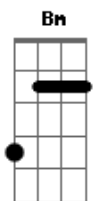

© ukulele-chords.com