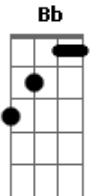

© ukulele-chords.com