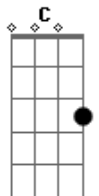

© ukulele-chords.com