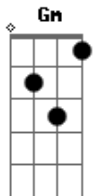

© ukulele-chords.com