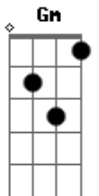

© ukulele-chords.com