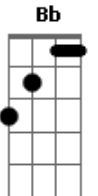

© ukulele-chords.com